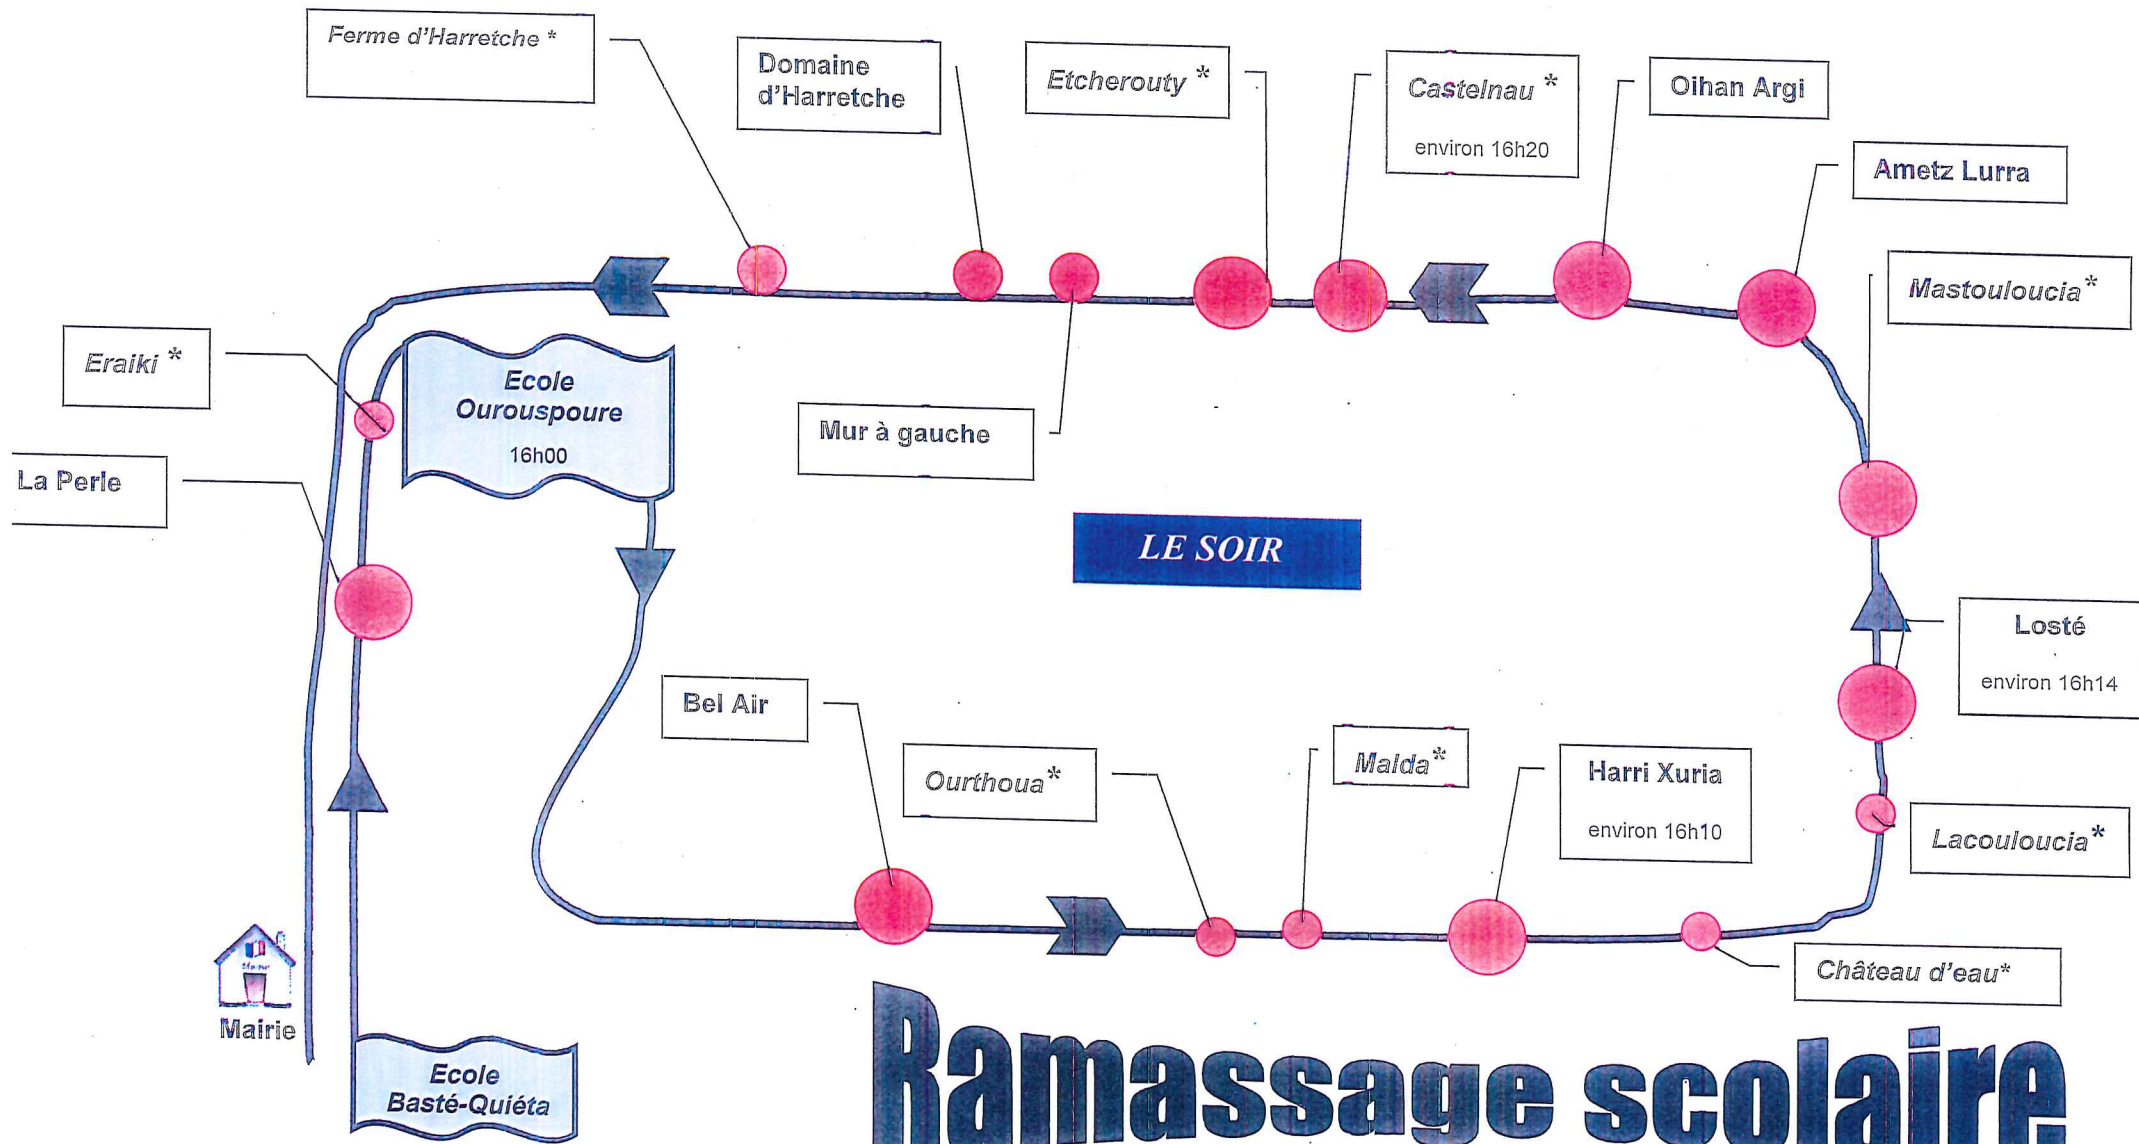

Ramassage scolaire

COMMUNE DE SAINT-PIERRE D'IRUBE/HIRIBURU

Desserte Ourouspoure/Basté-Quiéta/Ametza Ikastola/Ecole Saint-Pierre

Année scolaire 2016/2017

Horaires Aller

* Arrêts facultatifs

Ramassage scolaire

COMMUNE DE SAINT-PIERRE D'IRUBE/HIRIBURU

Desserte Ourouspoure/Basté-Quiéta

Année scolaire 2016/2017

Horaires Retour

* Arrêts facultatifs