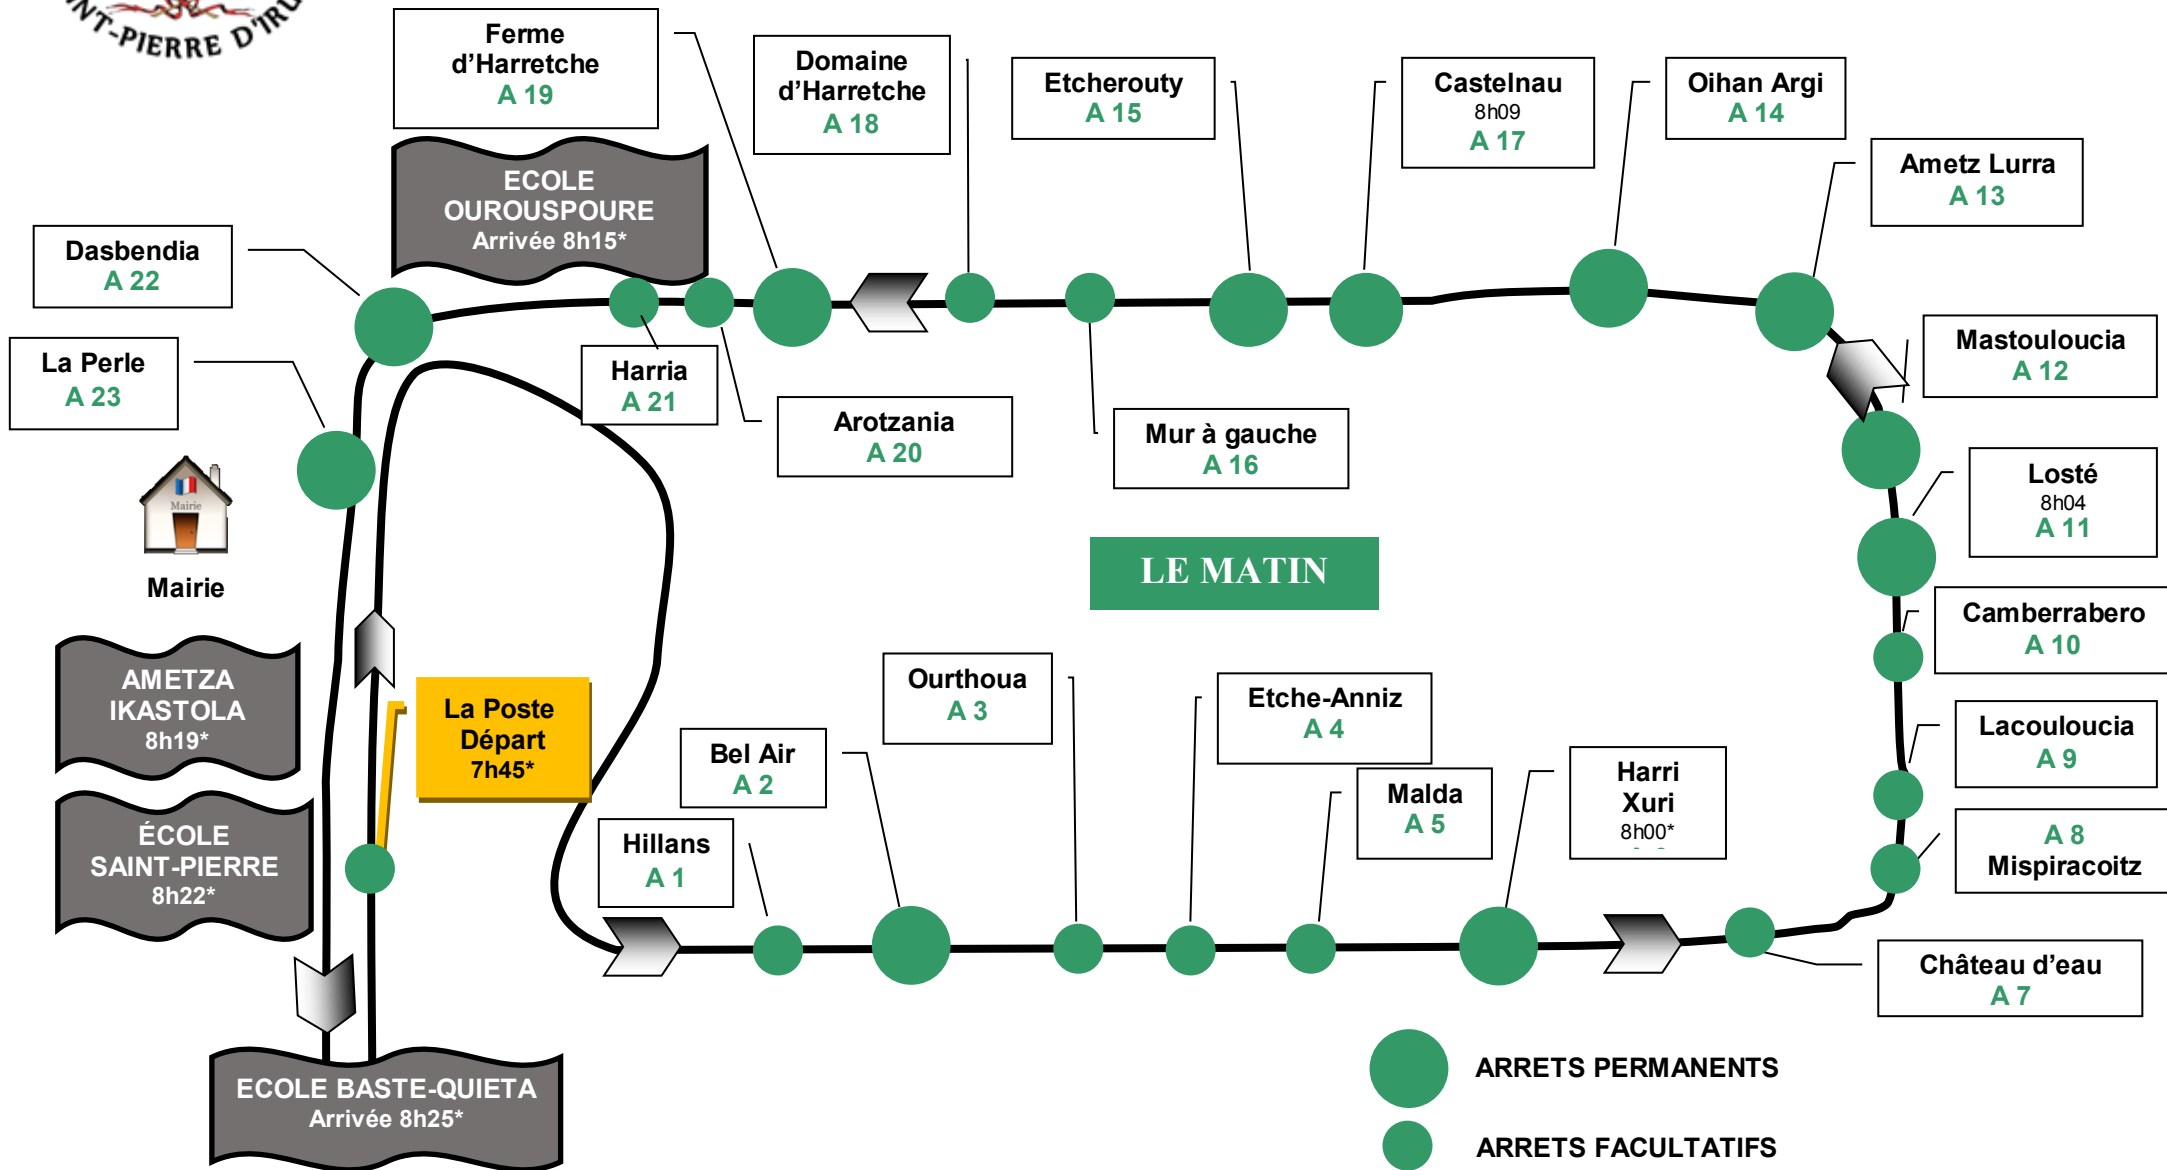

# RAMASSAGE SCOLAIRE – HORAIRES RETOUR

*Desserte Ourouspoure / Basté Quiéta / Ametza Ikastola / École Saint-Pierre*

\* HORAIRES DONNÉS A TITRE INDICATIF  
R + N° = ORDRE DE PASSAGE RETOUR

# RAMASSAGE SCOLAIRE – HORAIRES ALLER

*Desserte Ourouspoure / Basté Quiéta / Ametza Ikastola / École Saint-Pierre*

\* HORAIRES DONNÉS A TITRE INDICATIF  
A + N° = ORDRE DE PASSAGE ALLER