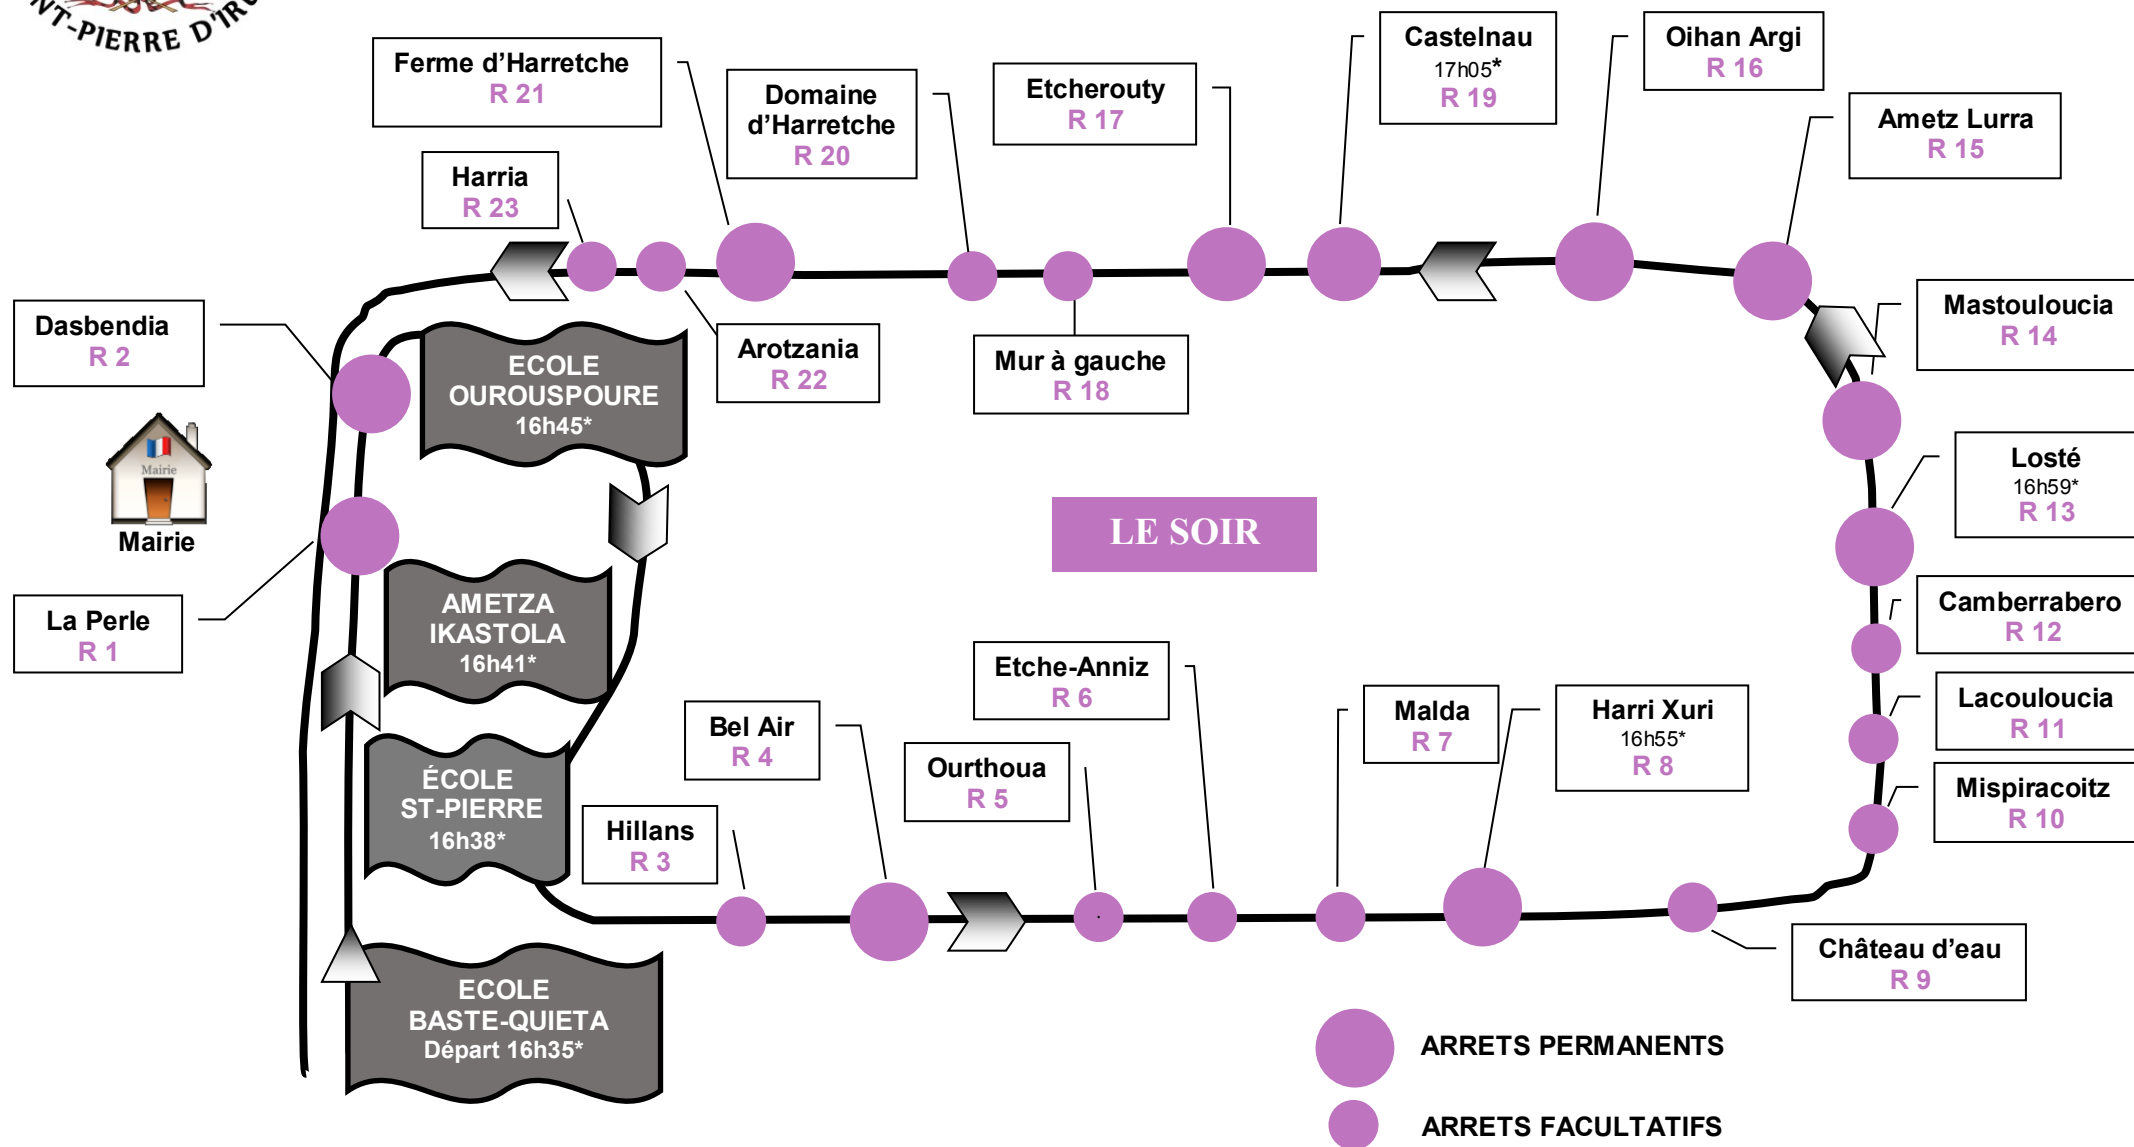

# RAMASSAGE SCOLAIRE – HORAIRES RETOUR

*Desserte Ourouspoure / Basté Quiéta / Ametza Ikastola / École Saint-Pierre*

\* HORAIRES DONNÉS A TITRE INDICATIF  
R + N° = ORDRE DE PASSAGE RETOUR

# RAMASSAGE SCOLAIRE – HORAIRES ALLER

*Desserte Ourouspoure / Basté Quiéta / Ametza Ikastola / École Saint-Pierre*

\* HORAIRES DONNÉS A TITRE INDICATIF  
A + N° = ORDRE DE PASSAGE ALLER