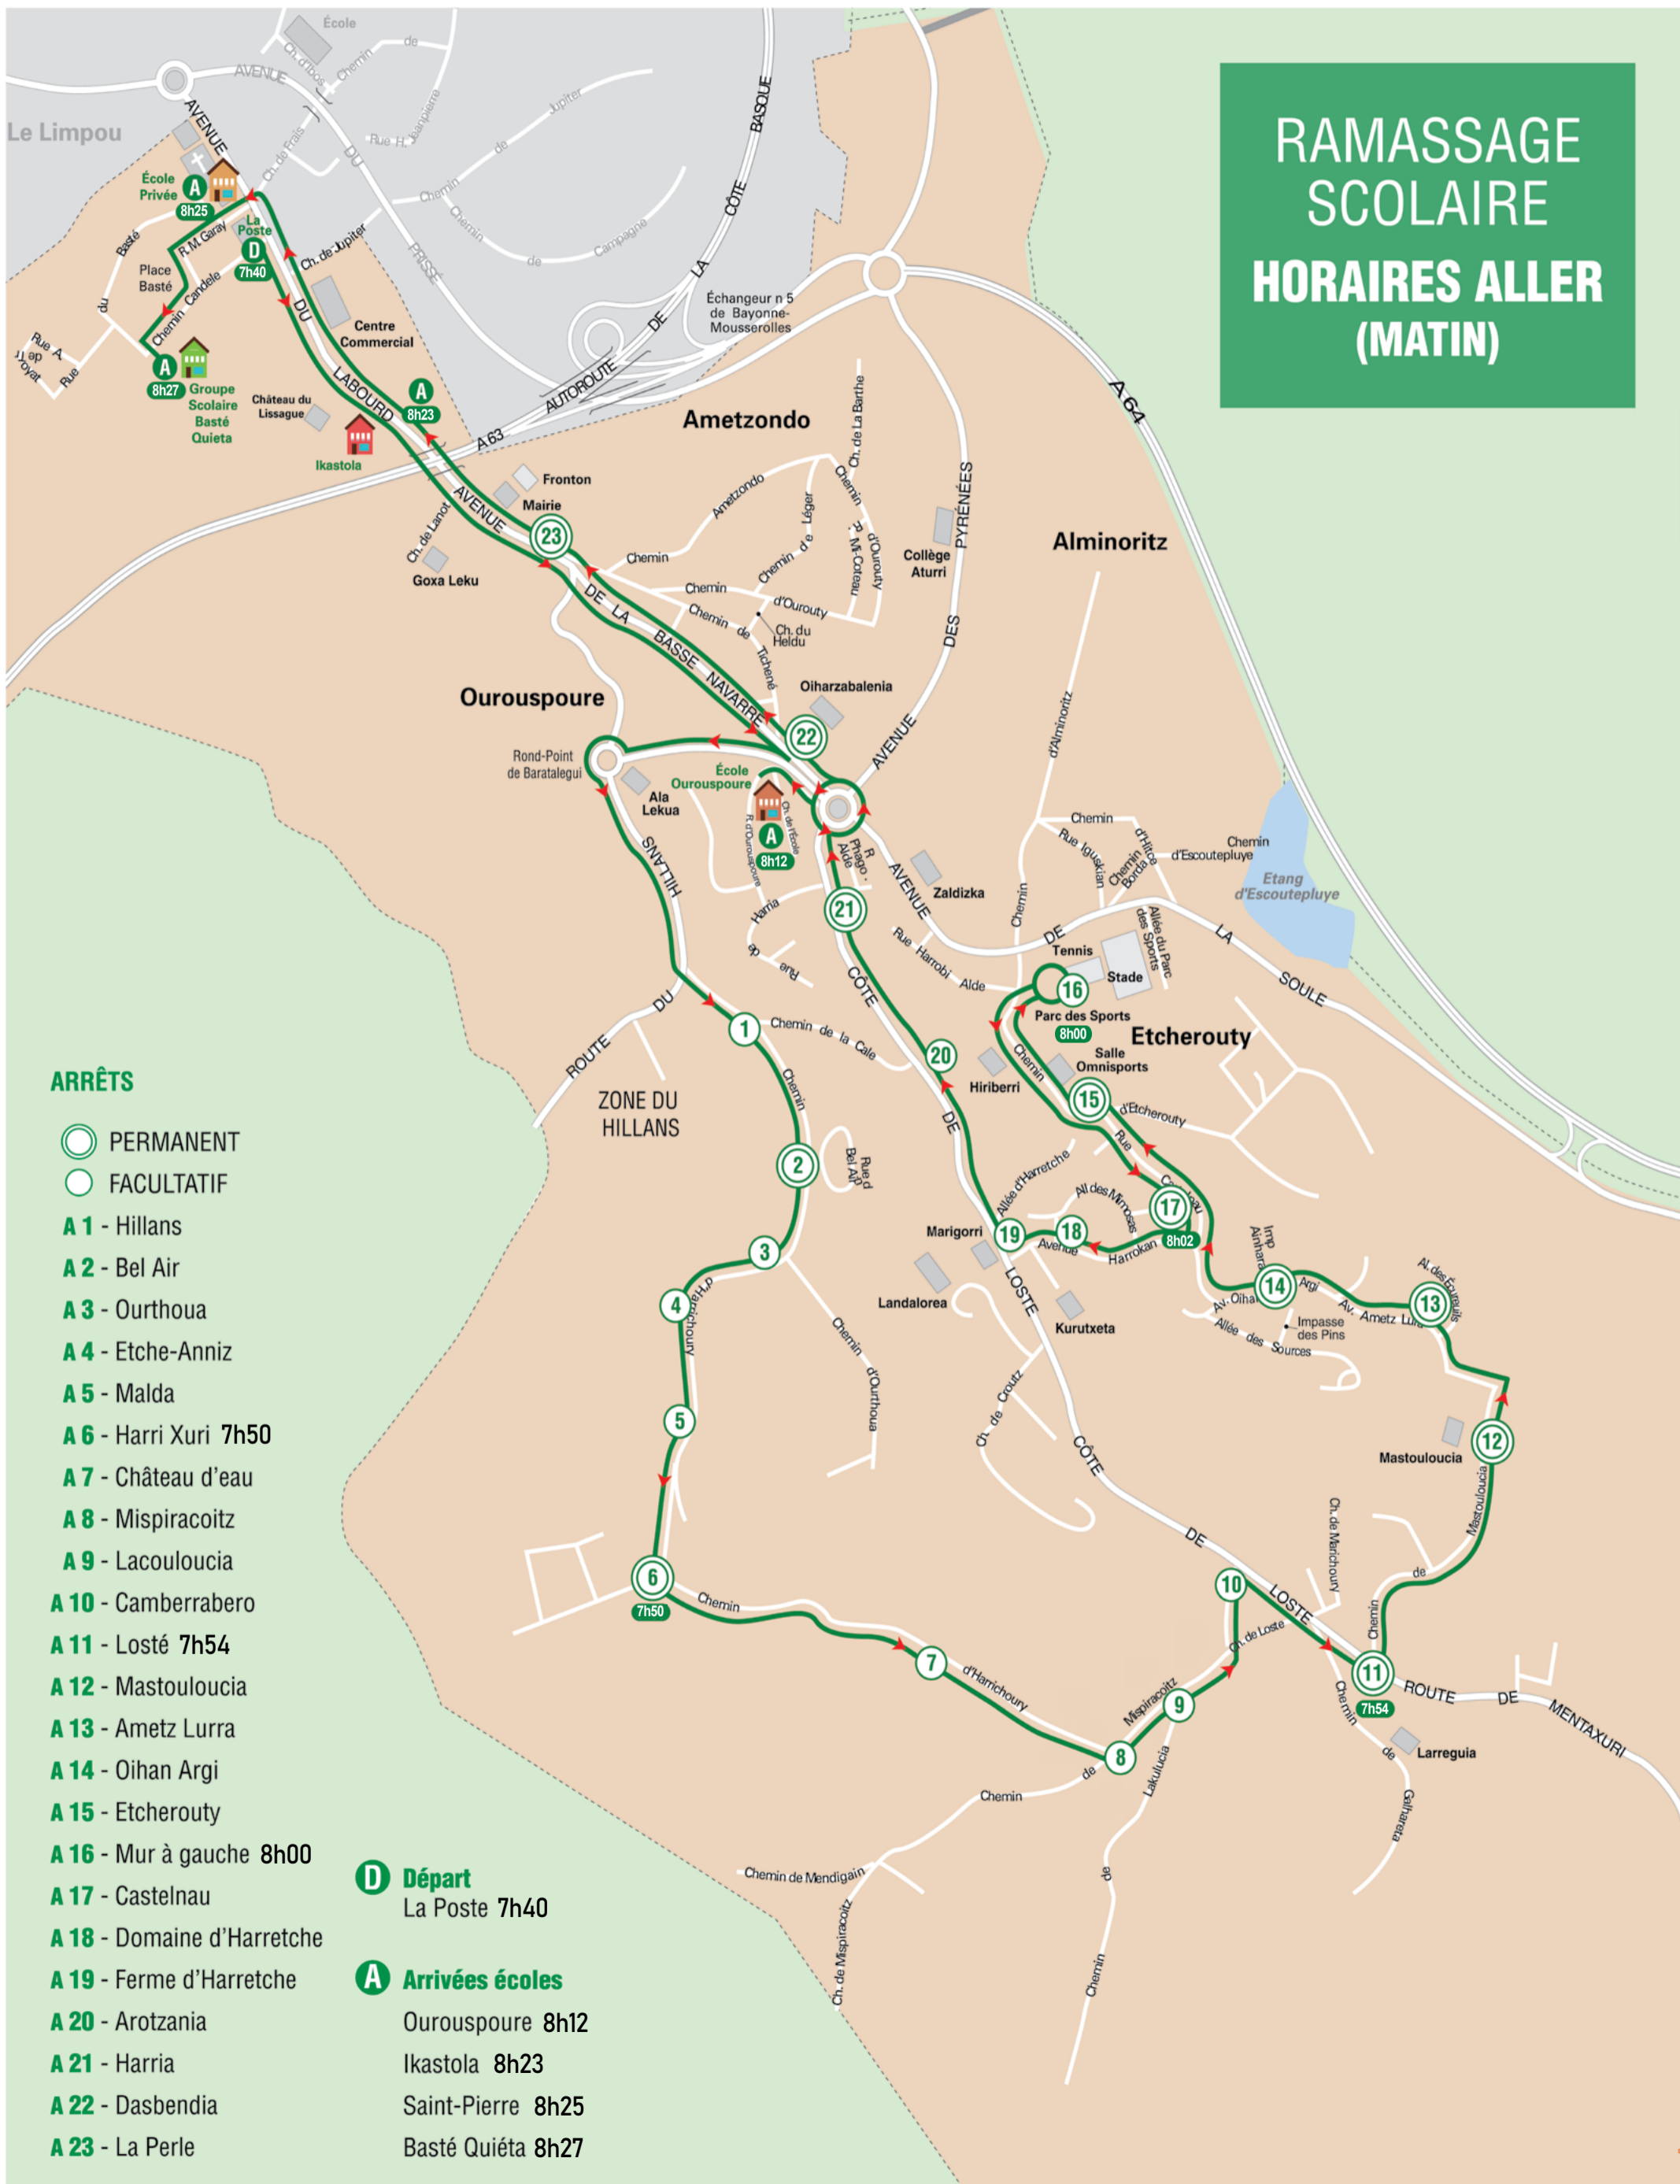

## ARRÊTS

- PERMANENT
- FACULTATIF

- A 1** - Hillans
- A 2** - Bel Air
- A 3** - Ourthoua
- A 4** - Etche-Anniz
- A 5** - Malda
- A 6** - Harri Xuri 7h50
- A 7** - Château d'eau
- A 8** - Mispiracoitz
- A 9** - Lacouloucia
- A 10** - Camberrabero
- A 11** - Losté 7h54
- A 12** - Mastouloucia
- A 13** - Ametz Lurra
- A 14** - Oihan Argi
- A 15** - Etcherouty
- A 16** - Mur à gauche 8h00
- A 17** - Castelnaud
- A 18** - Domaine d'Harretche
- A 19** - Ferme d'Harretche
- A 20** - Arotzania
- A 21** - Harria
- A 22** - Dasbendia
- A 23** - La Perle

**D** **Départ**  
La Poste 7h40

**A** **Arrivées écoles**  
Ourouspoure 8h12  
Ikastola 8h23  
Saint-Pierre 8h25  
Basté Quiéta 8h27

# SAINT-PIERRE D'IRUBE/HIRIBURU

**RAMASSAGE  
SCOLAIRE  
HORAIRE RETOUR  
(SOIR)**

**ARRÊTS**

- PERMANENT
- FACULTATIF

- R 1** - La Perle
- R 2** - Dasbendia
- R 3** - Hillans
- R 4** - Bel Air
- R 5** - Ourthoua
- R 6** - Etche-Anniz
- R 7** - Malda
- R 8** - Harri Xuri 16h55
- R 9** - Château d'eau
- R 10** - Mispiracoitz
- R 11** - Lacouloucia
- R 12** - Camberrabero
- R 13** - Losté 16h59
- R 14** - Mastouloucia
- R 15** - Ametz Lurra
- R 16** - Oihan Argi
- R 17** - Etcherouty
- R 18** - Mur à gauche
- R 19** - Castelnau 17h05
- R 20** - Domaine d'Harretche
- R 21** - Ferme d'Harretche
- R 22** - Arotzania
- R 23** - Harria

- D Départ**
- Basté Quiéta 16h35
  - Saint-Pierre 16h38
  - Ikastola 16h41
  - Ourouspoure 16h45