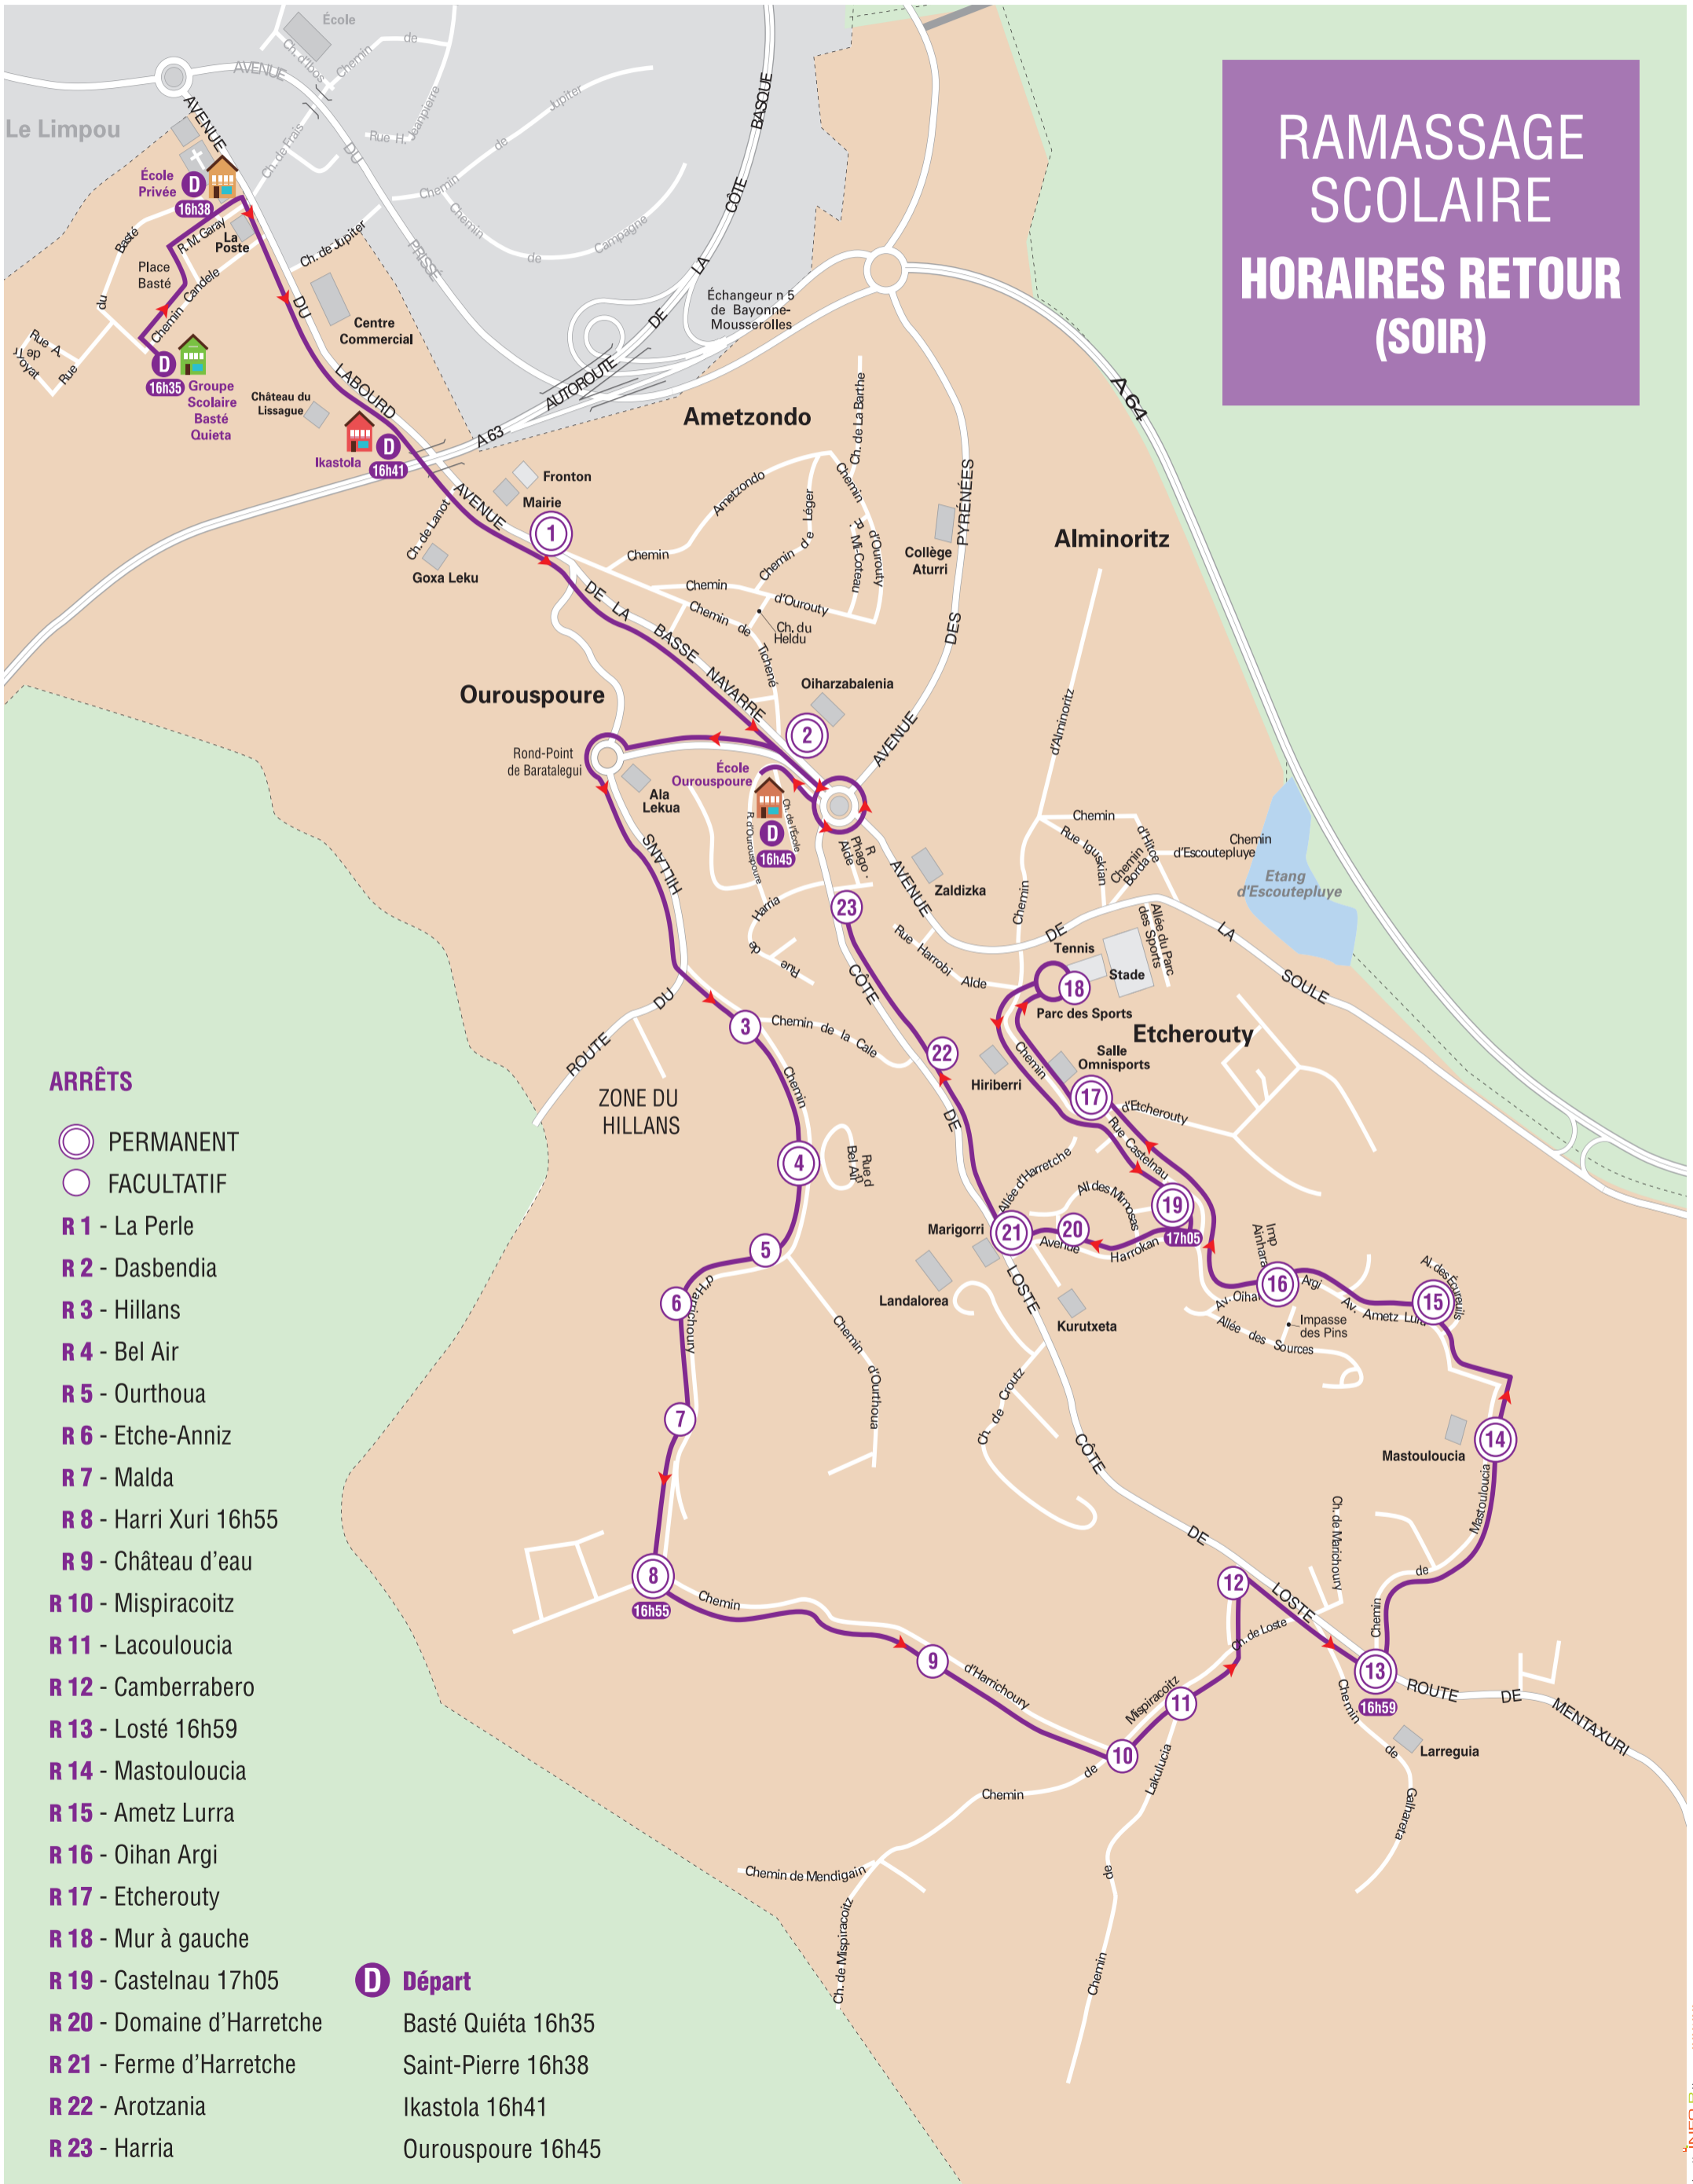

## ARRÊTS

- PERMANENT
- FACULTATIF

- A 1** - Hillans
- A 2** - Bel Air
- A 3** - Ourthoua
- A 4** - Etche-Anniz
- A 5** - Malda
- A 6** - Harri Xuri 7h50
- A 7** - Château d'eau
- A 8** - Mispiracoitz
- A 9** - Lacouloucia
- A 10** - Camberrabero
- A 11** - Losté 7h54
- A 12** - Mastouloucia
- A 13** - Ametz Lurra
- A 14** - Oihan Argi
- A 15** - Etcherouty
- A 16** - Mur à gauche 8h00
- A 17** - Castelnaud
- A 18** - Domaine d'Harretche
- A 19** - Ferme d'Harretche
- A 20** - Arotzania
- A 21** - Harria
- A 22** - Dasbendia
- A 23** - La Perle

**D** **Départ**  
La Poste 7h40

**A** **Arrivées écoles**  
Ourouspoure 8h12  
Ikastola 8h23  
Saint-Pierre 8h25  
Basté Quiéta 8h27

# SAINT-PIERRE D'IRUBE/HIRIBURU

**RAMASSAGE  
SCOLAIRE  
HORAIRE RETOUR  
(SOIR)**

**ARRÊTS**

- PERMANENT
- FACULTATIF

- R 1** - La Perle
- R 2** - Dasbendia
- R 3** - Hillans
- R 4** - Bel Air
- R 5** - Ourthoua
- R 6** - Etche-Anniz
- R 7** - Malda
- R 8** - Harri Xuri 16h55
- R 9** - Château d'eau
- R 10** - Mispiracoitz
- R 11** - Lacouloucia
- R 12** - Camberrabero
- R 13** - Losté 16h59
- R 14** - Mastouloucia
- R 15** - Ametz Lurra
- R 16** - Oihan Argi
- R 17** - Etcherouty
- R 18** - Mur à gauche
- R 19** - Castelnau 17h05
- R 20** - Domaine d'Harretche
- R 21** - Ferme d'Harretche
- R 22** - Arotzania
- R 23** - Harria

- D Départ**
- Basté Quiéta 16h35
  - Saint-Pierre 16h38
  - Ikastola 16h41
  - Ourouspoure 16h45