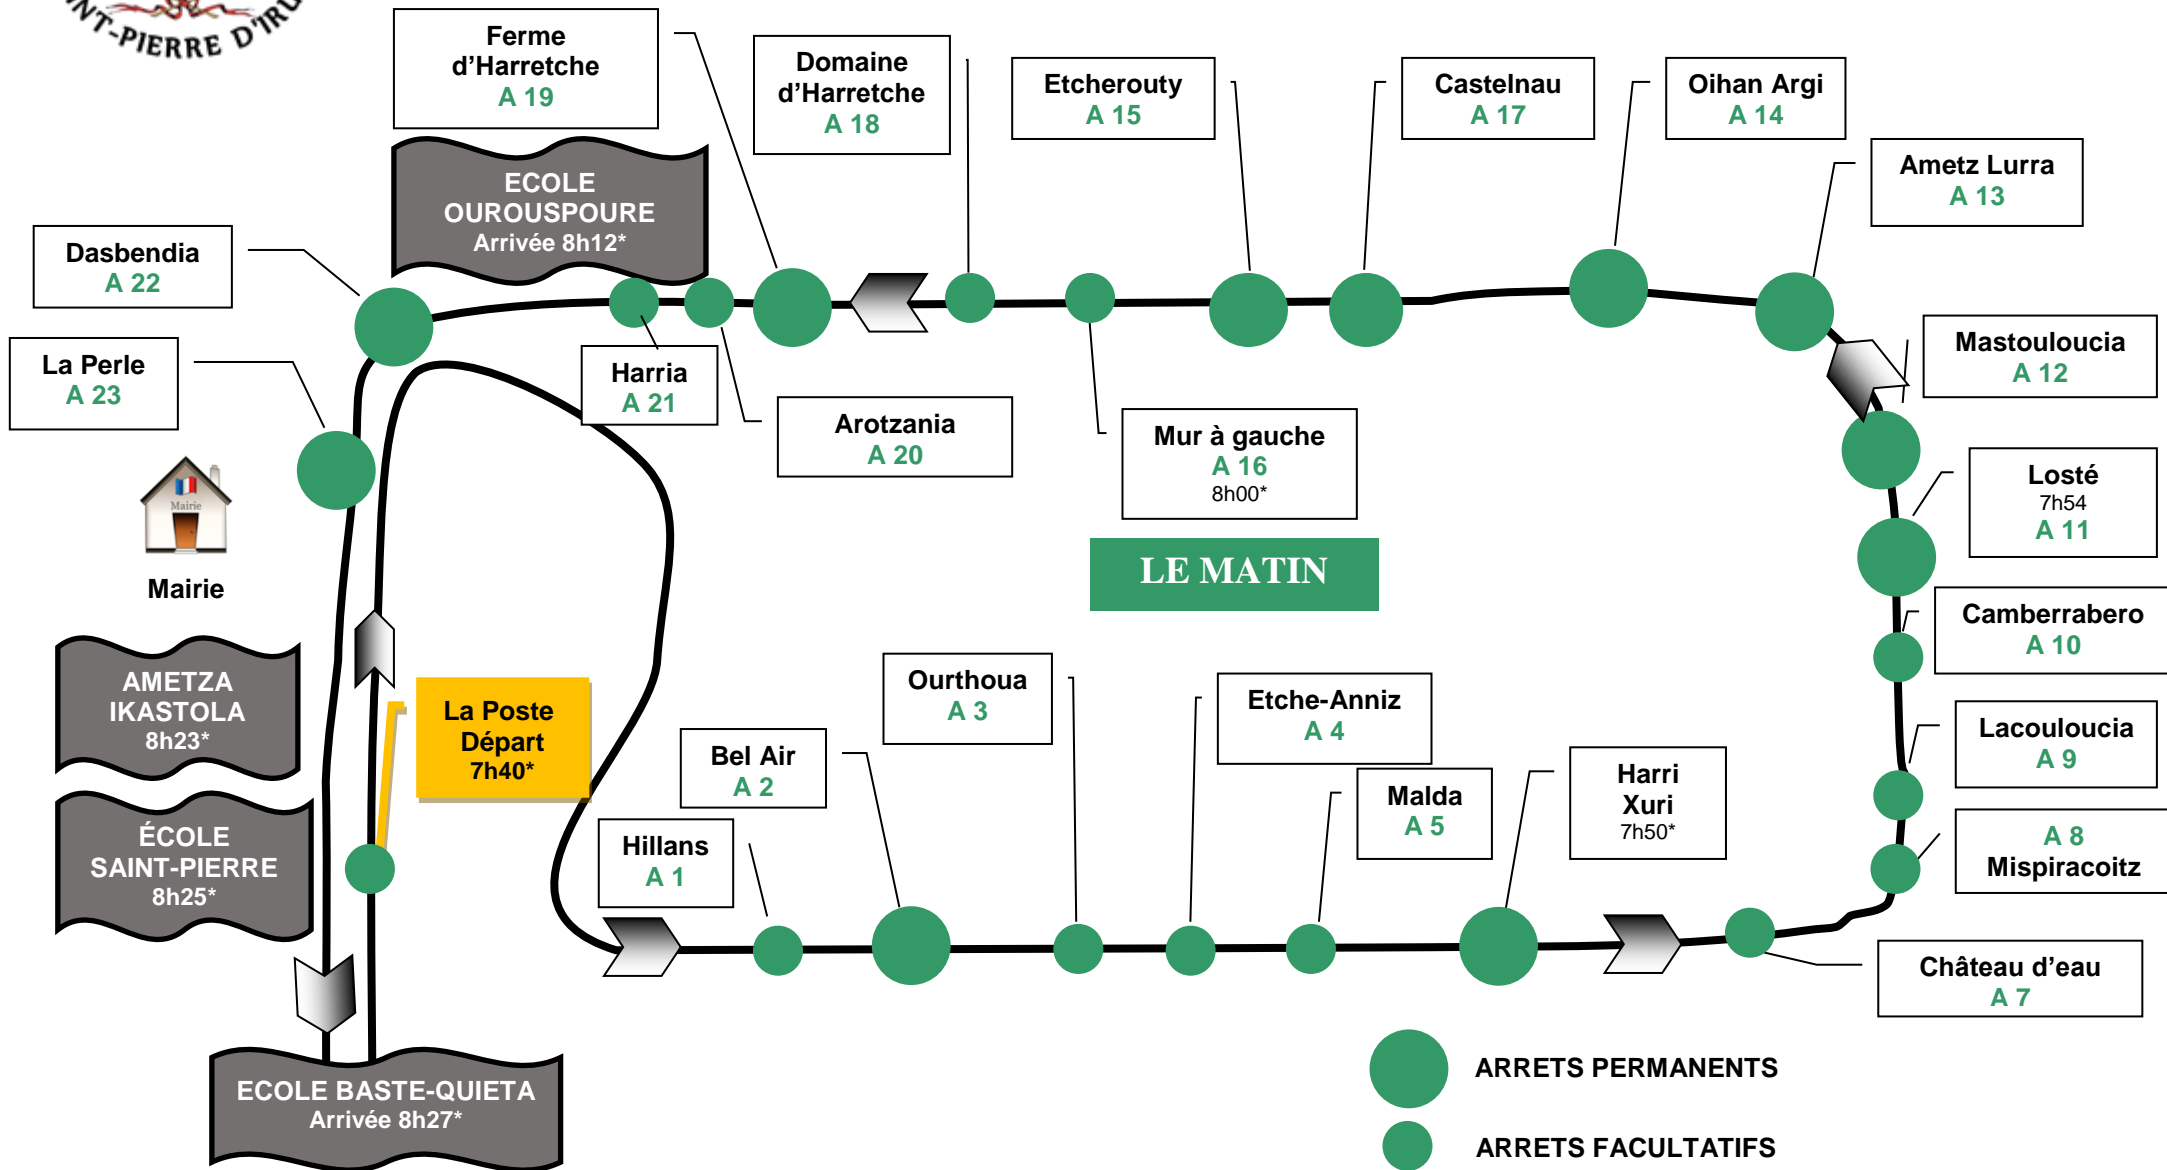

RAMASSAGE SCOLAIRE – HORAIRES ALLER

Desserte Ourouspoure / Basté Quiéta / Ametza Ikastola / École Saint-Pierre

* HORAIRES DONNÉS A TITRE INDICATIF
A + N° = ORDRE DE PASSAGE ALLER

RAMASSAGE SCOLAIRE – HORAIRES RETOUR

Desserte Ourouspoure / Basté Quiéta / Ametza Ikastola / École Saint-Pierre

* HORAIRES DONNÉS A TITRE INDICATIF
R + N° = ORDRE DE PASSAGE RETOUR