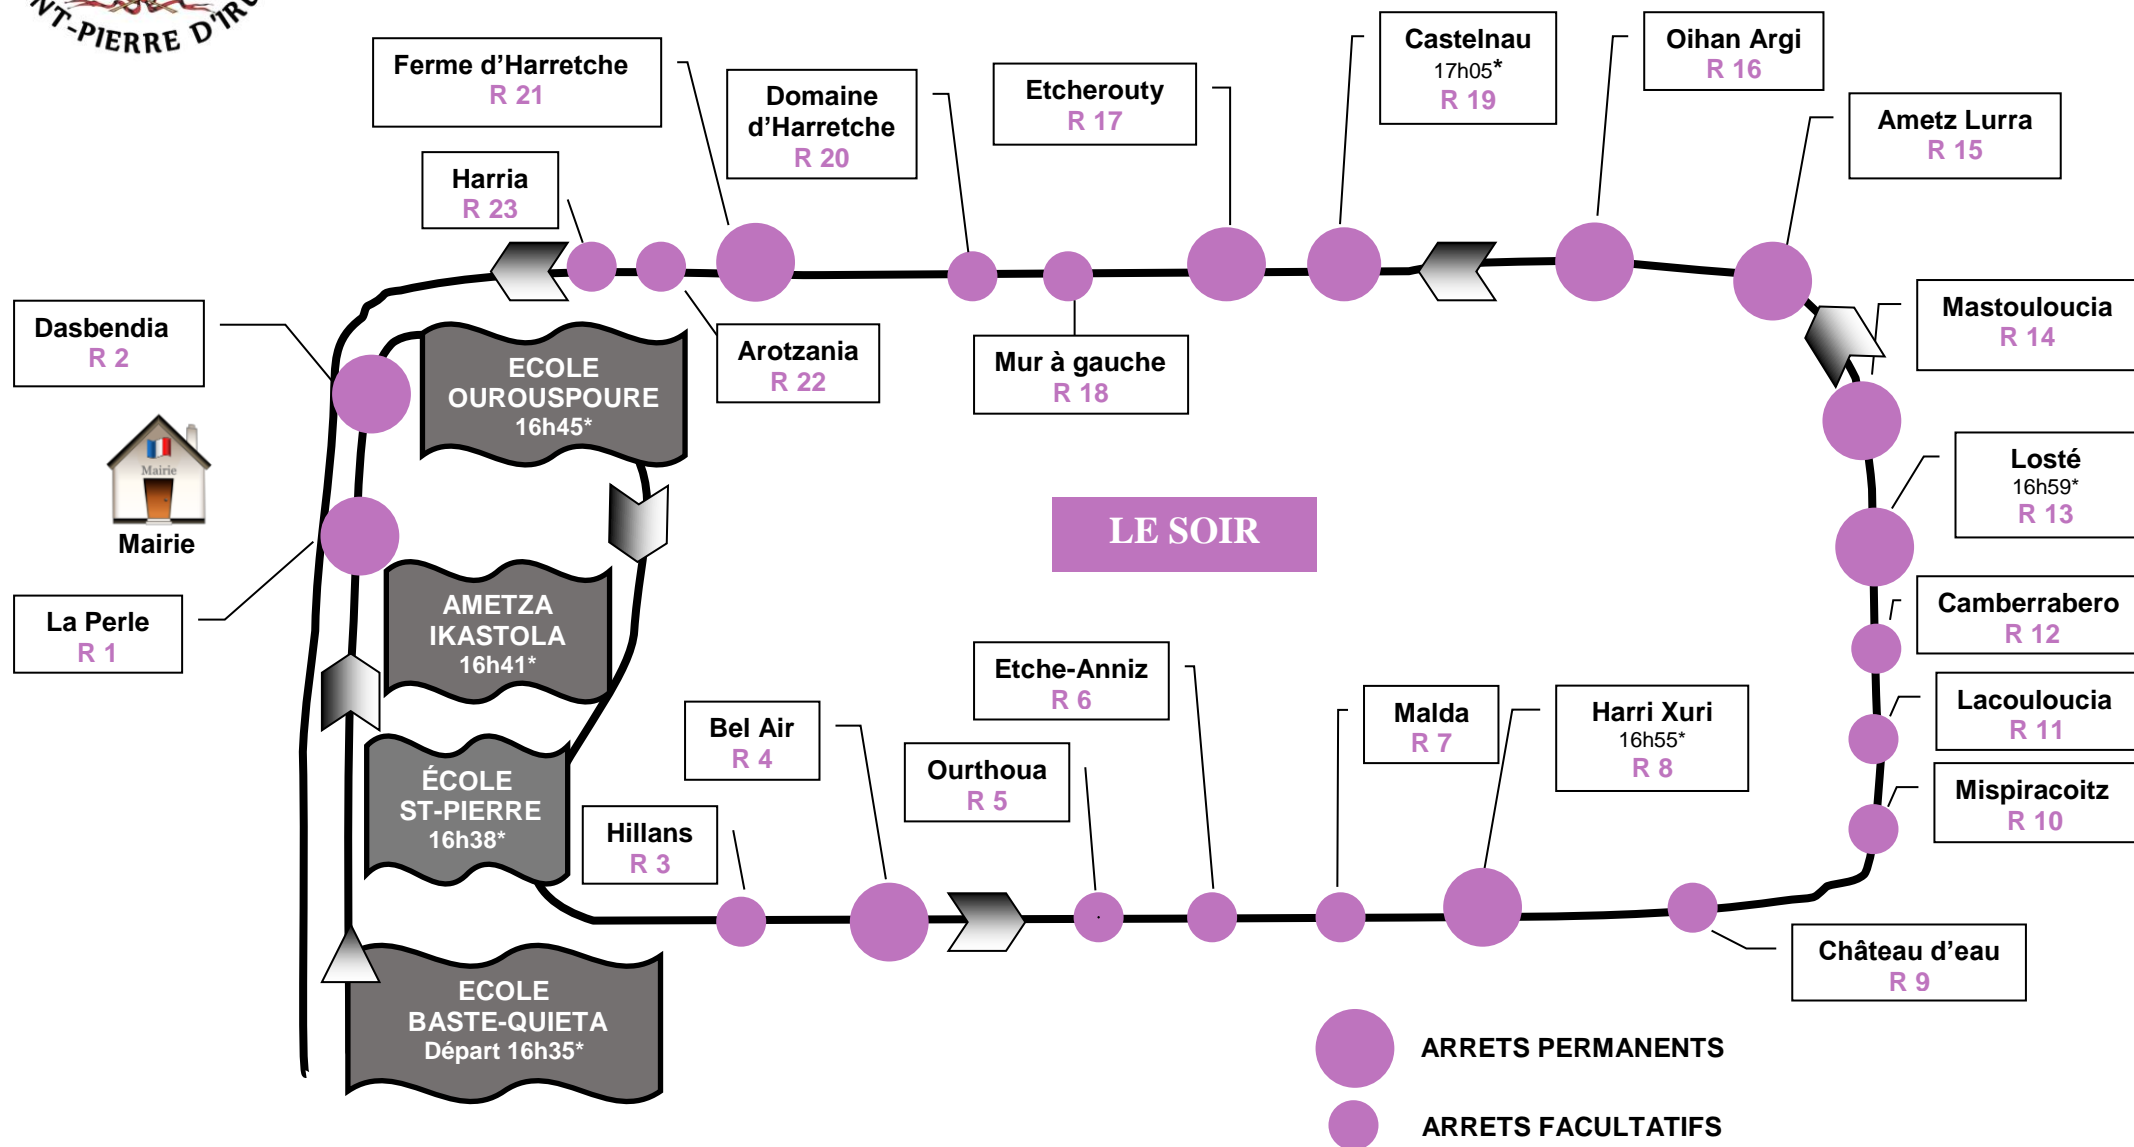

RAMASSAGE SCOLAIRE – HORAIRES ALLER

Desserte Ourouspoure / Basté Quiéta / Ametza Ikastola / École Saint-Pierre

* HORAIRES DONNÉS A TITRE INDICATIF
A + N° = ORDRE DE PASSAGE ALLER

RAMASSAGE SCOLAIRE – HORAIRES RETOUR

Desserte Ourouspoure / Basté Quiéta / Ametza Ikastola / École Saint-Pierre

* HORAIRES DONNÉS A TITRE INDICATIF
R + N° = ORDRE DE PASSAGE RETOUR