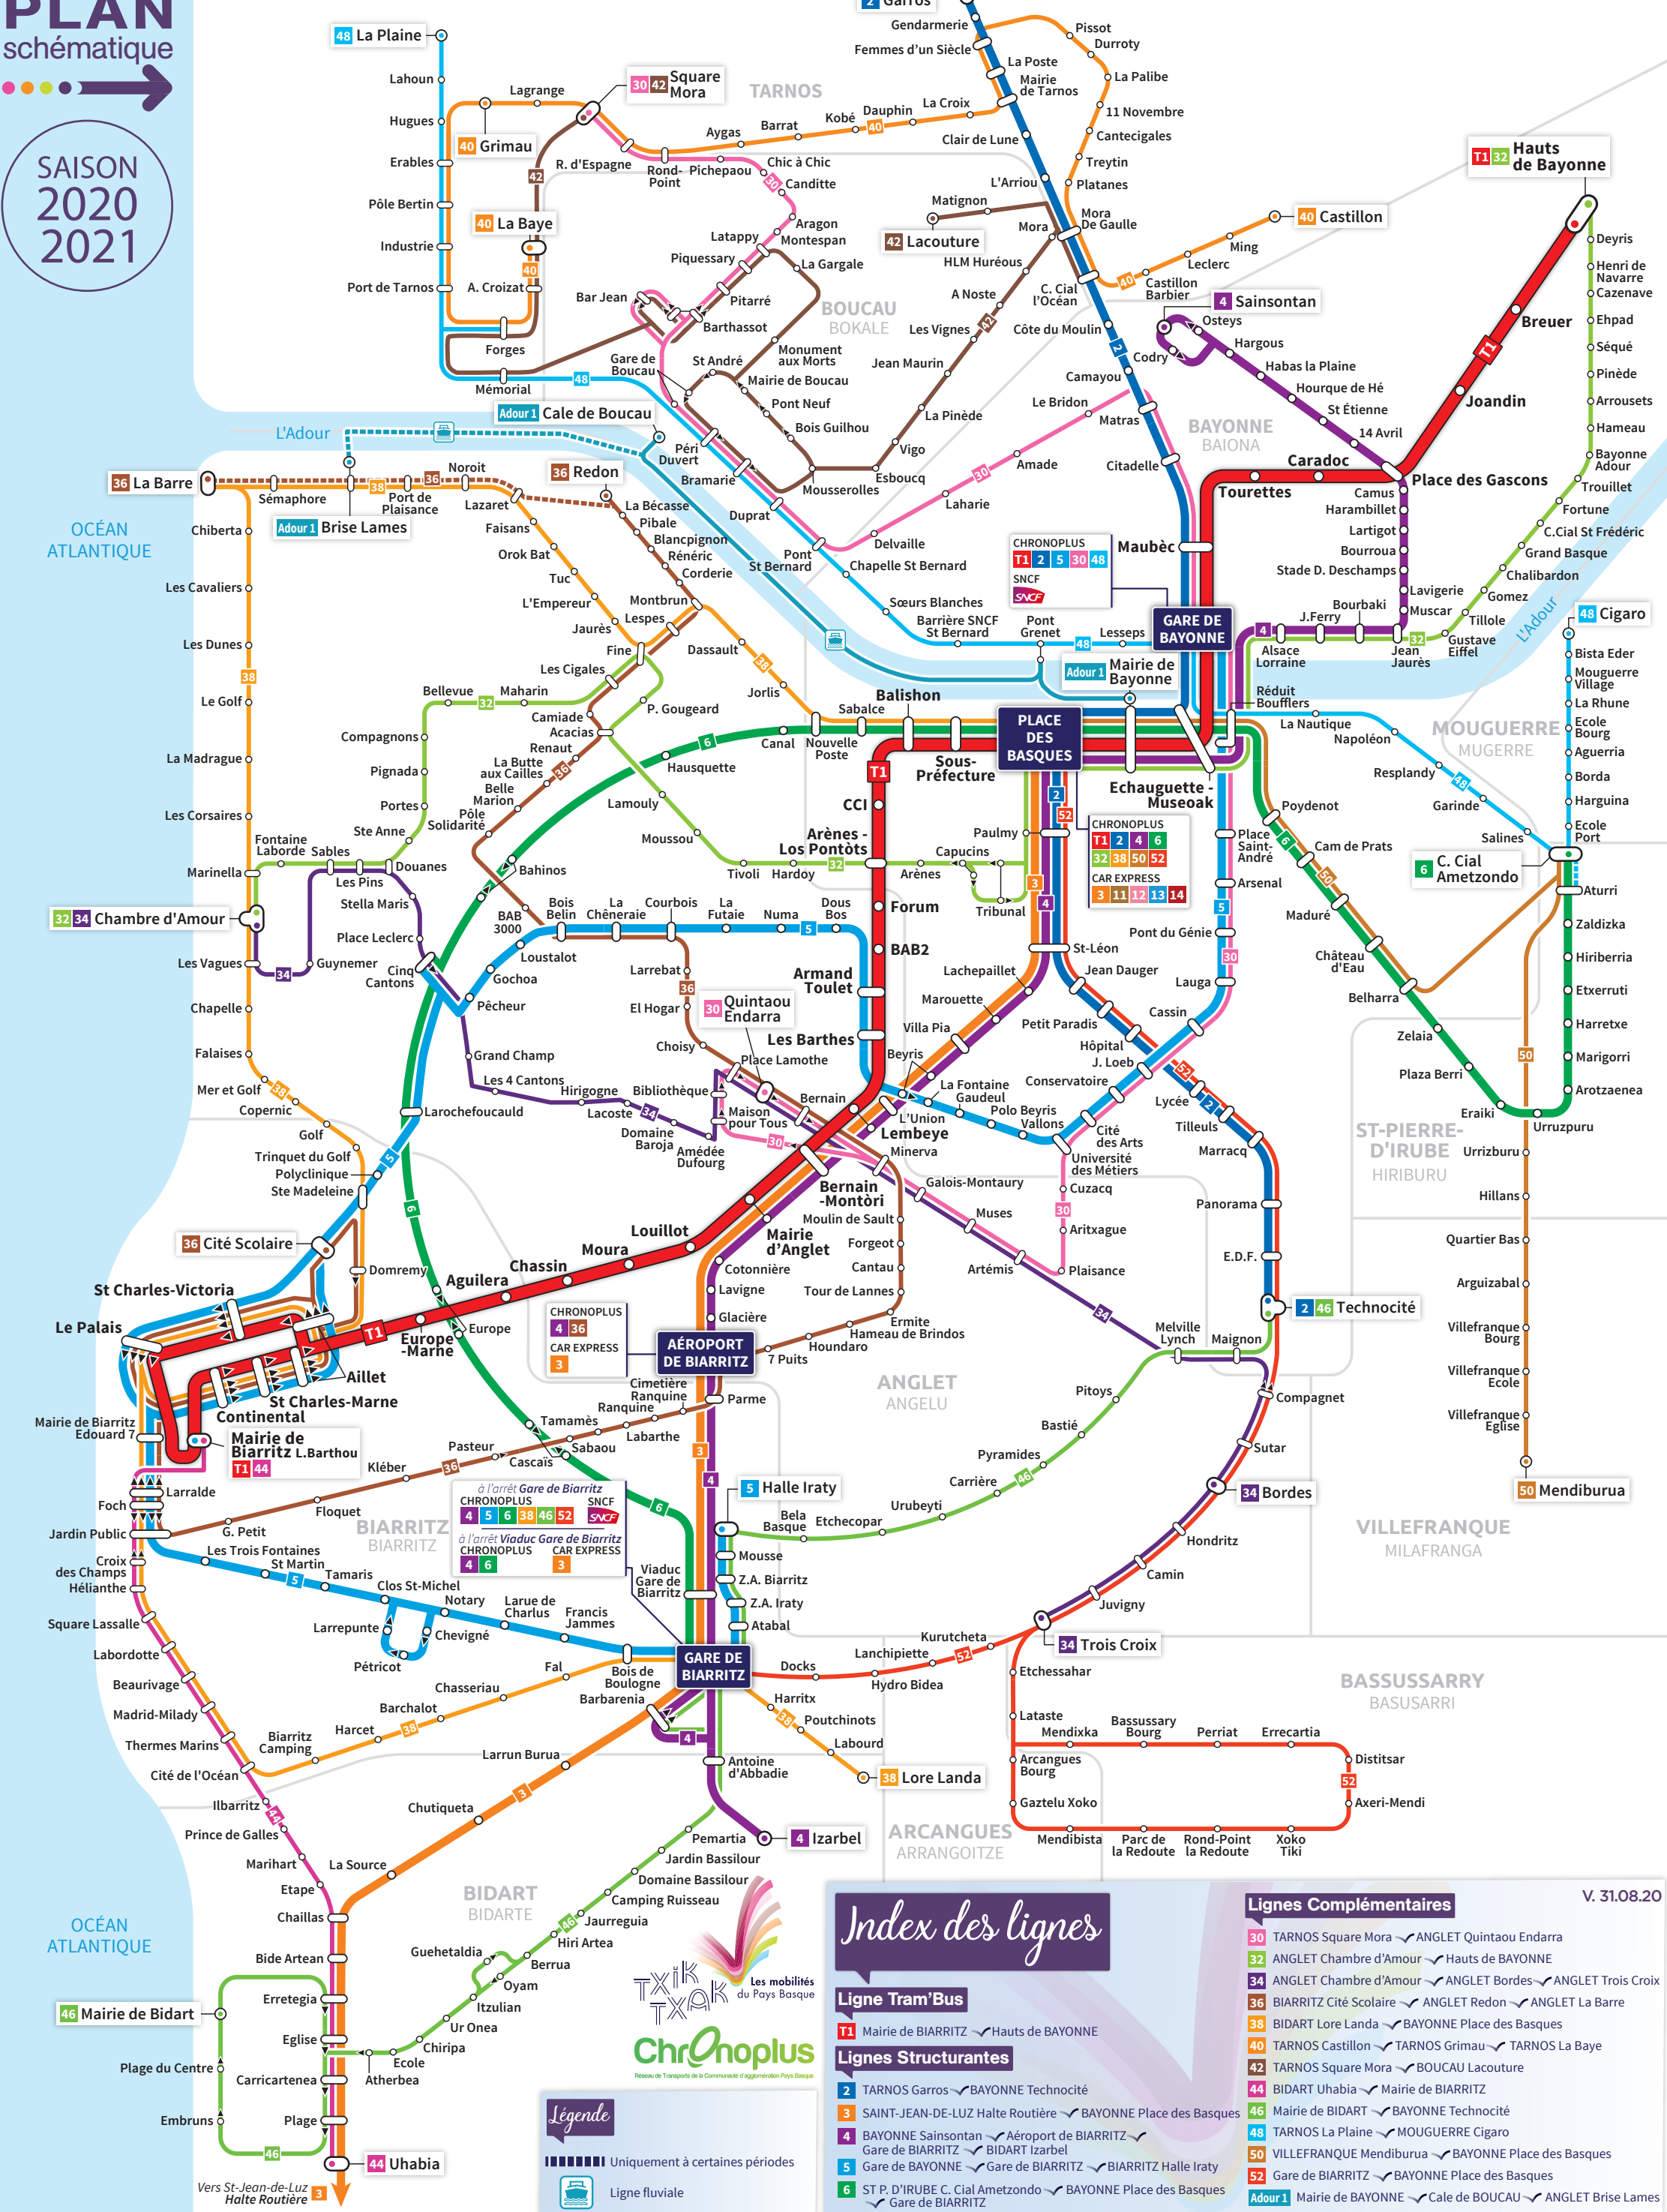

PLAN schématique

SAISON 2020 2021

Index des lignes

Ligne Tram'Bus

T1 Mairie de BIARRITZ - Hauts de BAYONNE

Lignes Structurantes

- 2 TARNOS Garros - BAYONNE Technocité
- 3 SAINT-JEAN-DE-LUZ Halte Routière - BAYONNE Place des Basques
- 4 BAYONNE Sainsontan - Aéroport de BIARRITZ - Gare de BIARRITZ - BIDART Izarbel
- 5 Gare de BAYONNE - Gare de BIARRITZ - BIARRITZ Halle Iraty
- 6 ST P. D'IRUBE C. Cial Ametzondo - BAYONNE Place des Basques

Lignes Complémentaires

V. 31.08.20

- 30 TARNOS Square Mora - ANGLET Quintaou Endarra
- 32 ANGLET Chambre d'Amour - Hauts de BAYONNE
- 34 ANGLET Chambre d'Amour - ANGLET Bordes - ANGLET Trois Croix
- 36 BIARRITZ Cité Scolaire - ANGLET Redon - ANGLET La Barre
- 38 BIDART Lore Landa - BAYONNE Place des Basques
- 40 TARNOS Castillon - TARNOS Grimau - TARNOS La Baye
- 42 TARNOS Square Mora - BOUCAU Lacouture
- 44 BIDART Uhabia - Mairie de BIARRITZ
- 46 Mairie de BIDART - BAYONNE Technocité
- 48 TARNOS La Plaine - MOUGUERRE Cigaro
- 50 VILLEFRANQUE Mendiburua - BAYONNE Place des Basques
- 52 Gare de BIARRITZ - BAYONNE Place des Basques
- Adour 1 Mairie de BAYONNE - Cale de BOUCAU - ANGLET Brise Lames

Chronoplus
Réseau de Transports de la Communauté d'agglomération Pays Basque

Legende

- Uniquement à certaines périodes
- Ligne fluviale