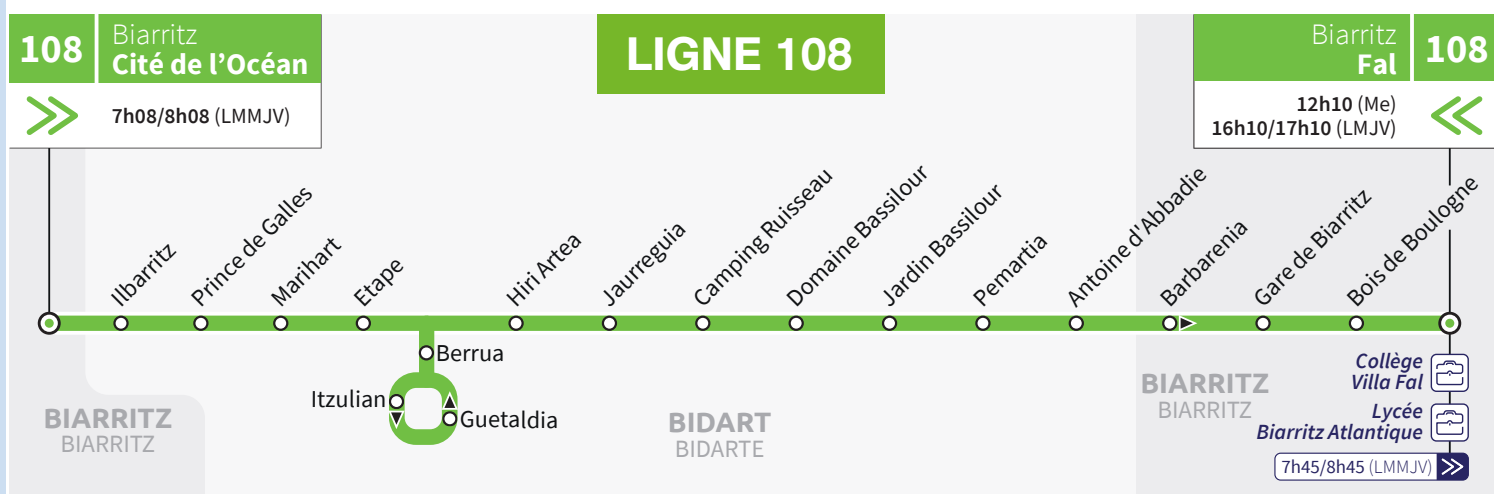

**JE SORS DE COURS**

Le mercredi

Collège Wallon	12:30
Square Mora	12:32
R. d'Espagne	12:33
Rond-Point	12:33
Aygas	12:34
Laborde	12:34
Lassus	12:35
Lavignotte	12:36
Conseillé	12:38
Artigasses	12:41
Prairie	12:42
Kobé	12:43
Dauphin	12:44
La Croix	12:46
Mairie de Tarnos	12:48
La Poste	12:49
Femmes d'un Siècle	12:49
Pissot	12:50
Chantecoeur	12:53
Durroty	12:55
La Palibe	12:55
11 Novembre	12:57
Cantecigales	12:57
Treytin	12:59
Platanes	13:00
Mora De Gaulle	13:03
C.Cial l'Océan	13:04
Castillon Barbier	13:07
Leclerc	13:08
Ming	13:08
<b>Tarnos Castillon</b>	<b>13:09</b>

# Les lignes scolaires