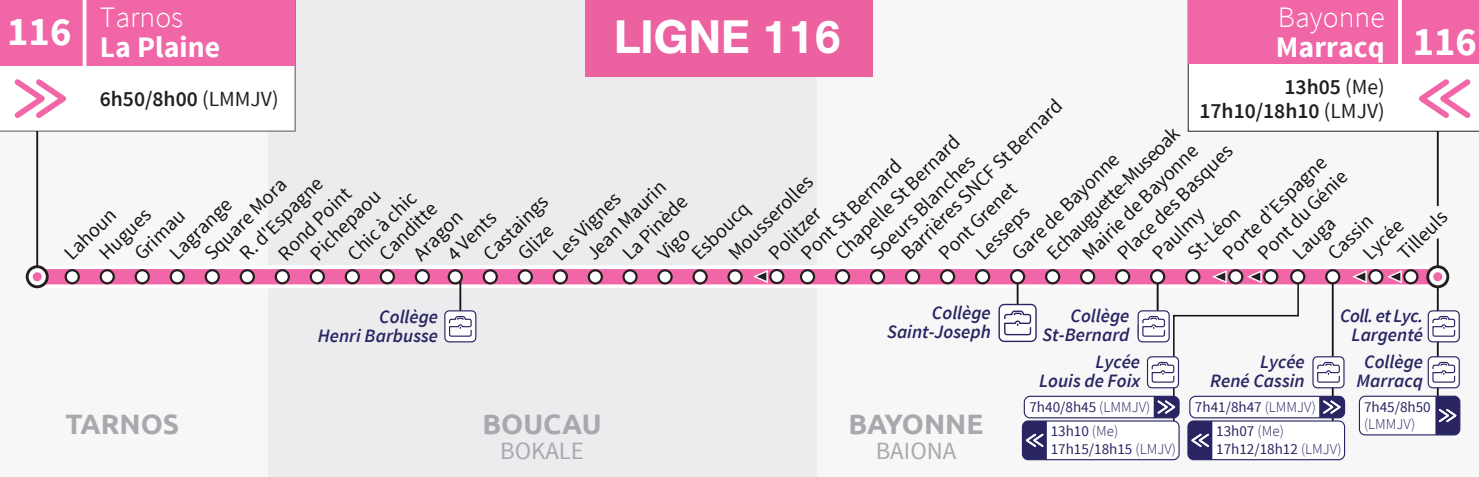

Les lignes scolaires

JE VAIS EN COURS

Du lundi au vendredi

La Plaine	6:50	8:00
Lahoun	6:52	8:02
Hugues	6:53	8:03
Tarnos Grimau	6:54	8:04
Lagrange	6:56	8:05
Square Mora	6:57	8:06
R. d'Espagne	6:57	8:07
Rond-Point	6:59	8:08
Pichepaou	6:59	8:09
Chic à Chic	7:00	8:09
Canditte	7:01	8:10
Aragon	7:02	8:11
4 Vents	7:03	8:12
Castaings	7:05	8:13
Glize	7:06	8:14
Les Vignes	7:07	8:15
Jean Maurin	7:08	8:16
La Pinède	7:10	8:18
Vigo	7:10	8:18
Esboucq	7:12	8:20
Mousserolles	7:13	8:21
Pont St Bernard	7:16	8:23
Chapelle St Bernard	7:18	8:26
Soeurs Blanches	7:20	8:27
Barriere SNCF St Bernard	7:21	8:29
Pont Grenet	7:24	8:31
Lesseps	7:27	8:33
Gare de Bayonne	7:28	8:34
Echauguette - Museoak	7:30	8:36
Mairie de Bayonne	7:31	8:37
Place des Basques	7:32	8:39
Paulmy	7:34	8:40
St Léon	7:35	8:41
Lauga	7:40	8:45
Cassin	7:41	8:47
Marracq	7:45	8:50

JE SORS DE COURS

Le mercredi

Marracq	13:05
Tilleuls	13:06
Lycée	13:07
Cassin	13:07
Lauga	13:10
Pont du Génie	13:11
Porte d'Espagne	13:12
St-Léon	13:13
Paulmy	13:14
Place des Basques	13:16
Mairie de Bayonne	13:17
Echauguette - Museoak	13:18
Gare de Bayonne	13:20
Lesseps	13:20
Pont Grenet	13:23
Barriere SNCF St Bernard	13:25
Soeurs Blanches	13:27
Chapelle St Bernard	13:28
Pont St Bernard	13:30
Politzer	13:31
Mousserolles	13:32
Esboucq	13:33
Vigo	13:35
La Pinède	13:36
Jean Maurin	13:37
Les Vignes	13:38
Glize	13:39
Castaings	13:40
4 Vents	13:42
Aragon	13:42
Canditte	13:43
Chic à Chic	13:44
Pichepaou	13:45
Rond-Point	13:45
R. d'Espagne	13:46
Square Mora	13:47
Lagrange	13:48
Tarnos Grimau	13:50
Hugues	13:50
Lahoun	13:58
La Plaine	14:00

Les lundis, mardis, jeudis et vendredis

Marracq	17:10	18:10
Tilleuls	17:11	18:11
Lycée	17:12	18:12
Cassin	17:12	18:12
Lauga	17:15	18:15
Pont du Génie	17:16	18:16
Porte d'Espagne	17:17	18:17
St-Léon	17:18	18:18
Paulmy	17:19	18:19
Place des Basques	17:21	18:21
Mairie de Bayonne	17:22	18:22
Echauguette - Museoak	17:23	18:23
Gare de Bayonne	17:25	18:25
Lesseps	17:25	18:25
Pont Grenet	17:28	18:28
Barriere SNCF St Bernard	17:30	18:30
Soeurs Blanches	17:32	18:32
Chapelle St Bernard	17:33	18:33
Pont St Bernard	17:35	18:35
Politzer	17:36	18:36
Mousserolles	17:37	18:37
Esboucq	17:38	18:38
Vigo	17:40	18:40
La Pinède	17:41	18:41
Jean Maurin	17:42	18:42
Les Vignes	17:43	18:43
Glize	17:44	18:44
Castaings	17:45	18:45
4 Vents	17:47	18:47
Aragon	17:47	18:47
Canditte	17:48	18:48
Chic à Chic	17:49	18:49
Pichepaou	17:50	18:50
Rond-Point	17:50	18:50
R. d'Espagne	17:51	18:51
Square Mora	17:52	18:52
Lagrange	17:53	18:53
Tarnos Grimau	17:55	18:55
Hugues	17:55	18:55
Lahoun	18:03	19:03
La Plaine	18:05	19:05