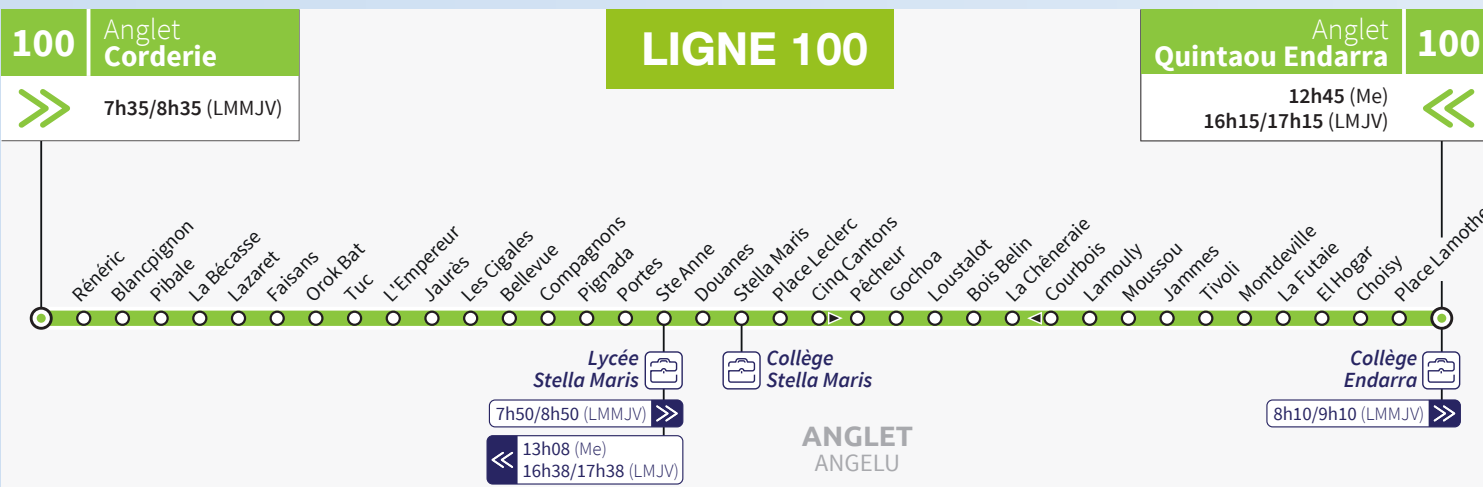

# Tarnos

	Etablissements	Lignes scolaires	Lignes régulières
➤ COLLÈGES	Collège Wallon	104 106 114 116	40
➤ LYCÉES	Lycée Ambroise Croizat	130	40 48

# Boucau

Je vais en cours à Boucau

	Etablissement	Lignes scolaires	Lignes régulières
➤ COLLÈGE	Barbusse	114 116	30 42

Je vais en cours à St Pierre D'Irube

# Les lignes scolaires