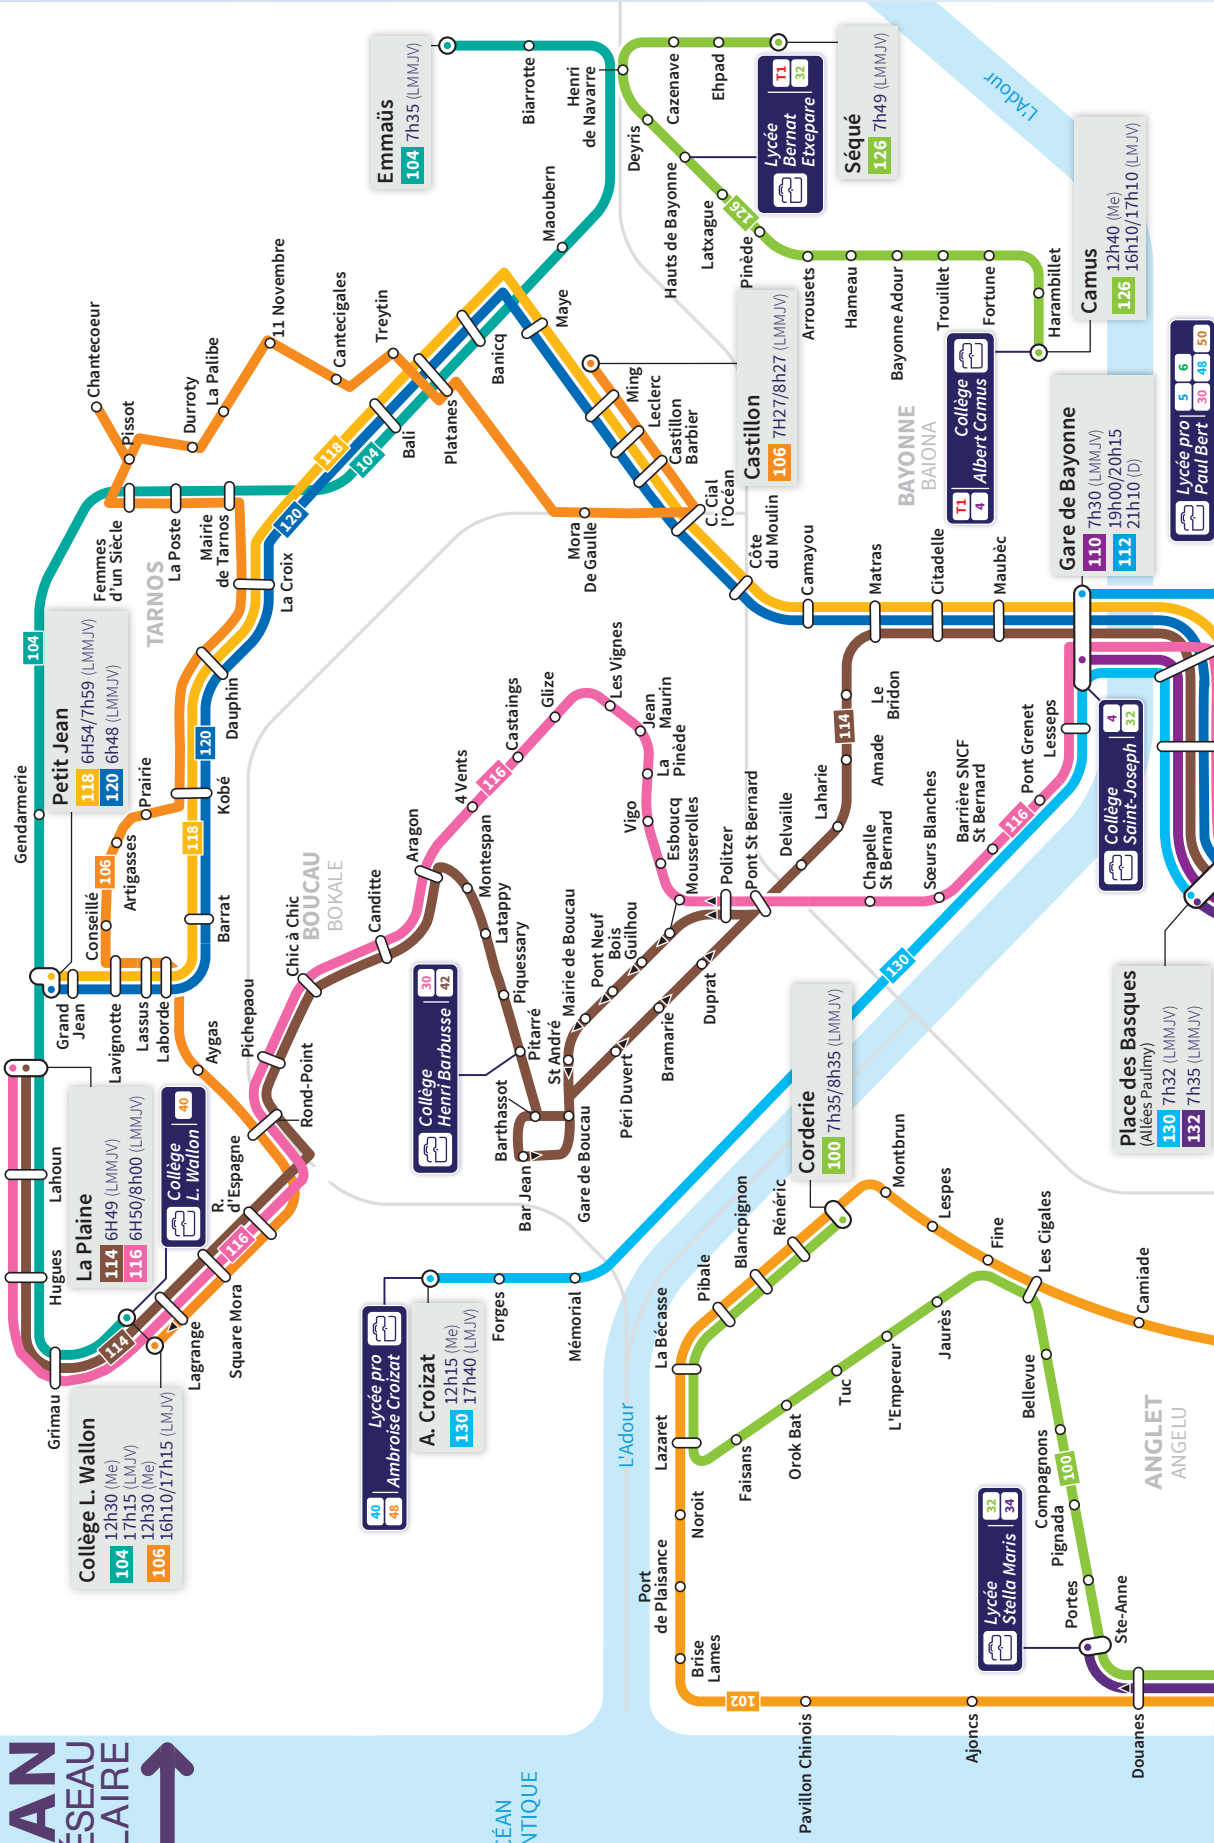

PLAN DU RÉSEAU SCOLAIRE