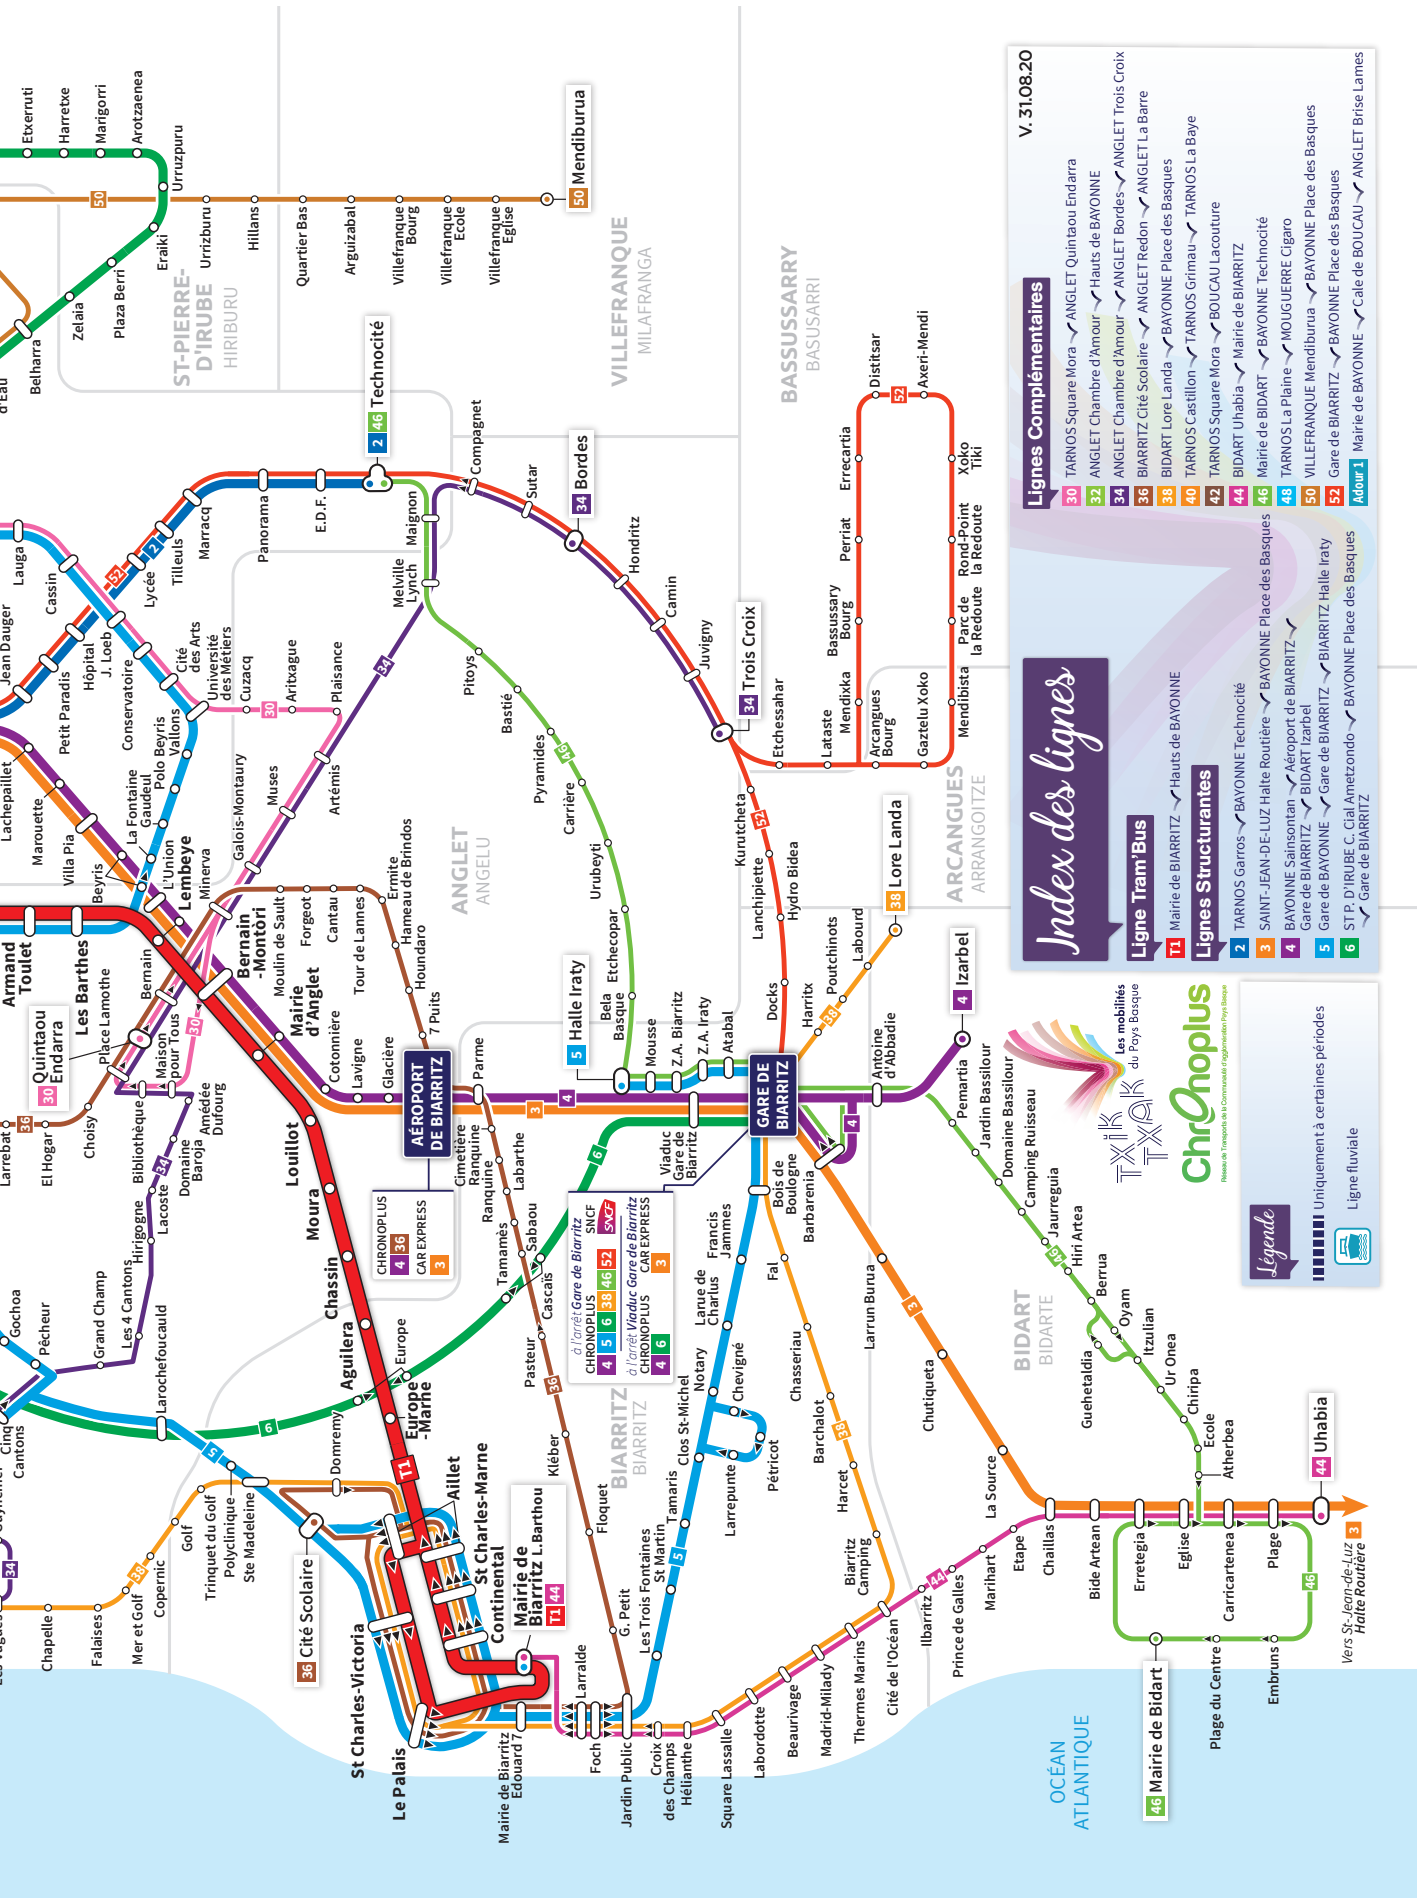

Index des lignes

Lignes Complémentaires

- 30 TARNOS Square Mora → ANGLLET Quintauou Endarra
- 32 ANGLLET Chambre d'Amour → Hauts de BAYONNE
- 34 ANGLLET Chambre d'Amour → ANGLLET Bordes → ANGLLET Trois Croix
- 36 BIARRITZ Cité Scolaire → ANGLLET Redon → ANGLLET La Barre
- 38 BIDART Lore Landa → BAYONNE Place des Basques
- 40 TARNOS Castillon → TARNOS Gramou → TARNOS La Baye
- 42 TARNOS Square Mora → BOUCAU Lacouture
- 44 BIDART Uhabia → Mairie de BIARRITZ
- 46 Mairie de BIDART → BAYONNE Technocité
- 48 TARNOS La Plaine → MOUGUERRE Cigaro
- 50 VILLEFRANQUE Mendiburua → BAYONNE Place des Basques
- 52 Gare de BIARRITZ → BAYONNE Place des Basques

Ligne Tram'Bus

- T1 Mairie de BIARRITZ → Hauts de BAYONNE

Lignes Structurantes

- 2 TARNOS Garros → BAYONNE Technocité
- 3 SAINT-JEAN-DE-LUZ Halte Routière → BAYONNE Place des Basques
- 4 BAYONNE Sainstontan → Aéroport de BIARRITZ → Gare de BIARRITZ → BIDART Izarbel
- 5 Gare de BAYONNE → Gare de BIARRITZ → BIARRITZ Halle Iraty
- 6 S.T.P. D'IRUBE C. Cial Ametzondo → BAYONNE Place des Basques

Ajout

- Mairie de BAYONNE → Cale de BOUCAU → ANGLLET Brise Lames

V. 31.08.20

Legende

- Uniquement à certaines périodes
- Ligne fluviale

ChroNoplus
Réseau de Transport de la Communauté d'Agglomération Pays Basque
Les mobilités du Pays Basque

TXIKAK

BIDART
BIDARTE
Guehetaldia
Hir Artea
Berrua
Oyam
Itzullian
Ur-Onea
Chiripa
Ecole
Atherbea

Uhabia

Mairie de Bidart
Plage du Centre
Carricartenea
Plage
Embruns

Vers St-Jean-de-Luz Halte Routière