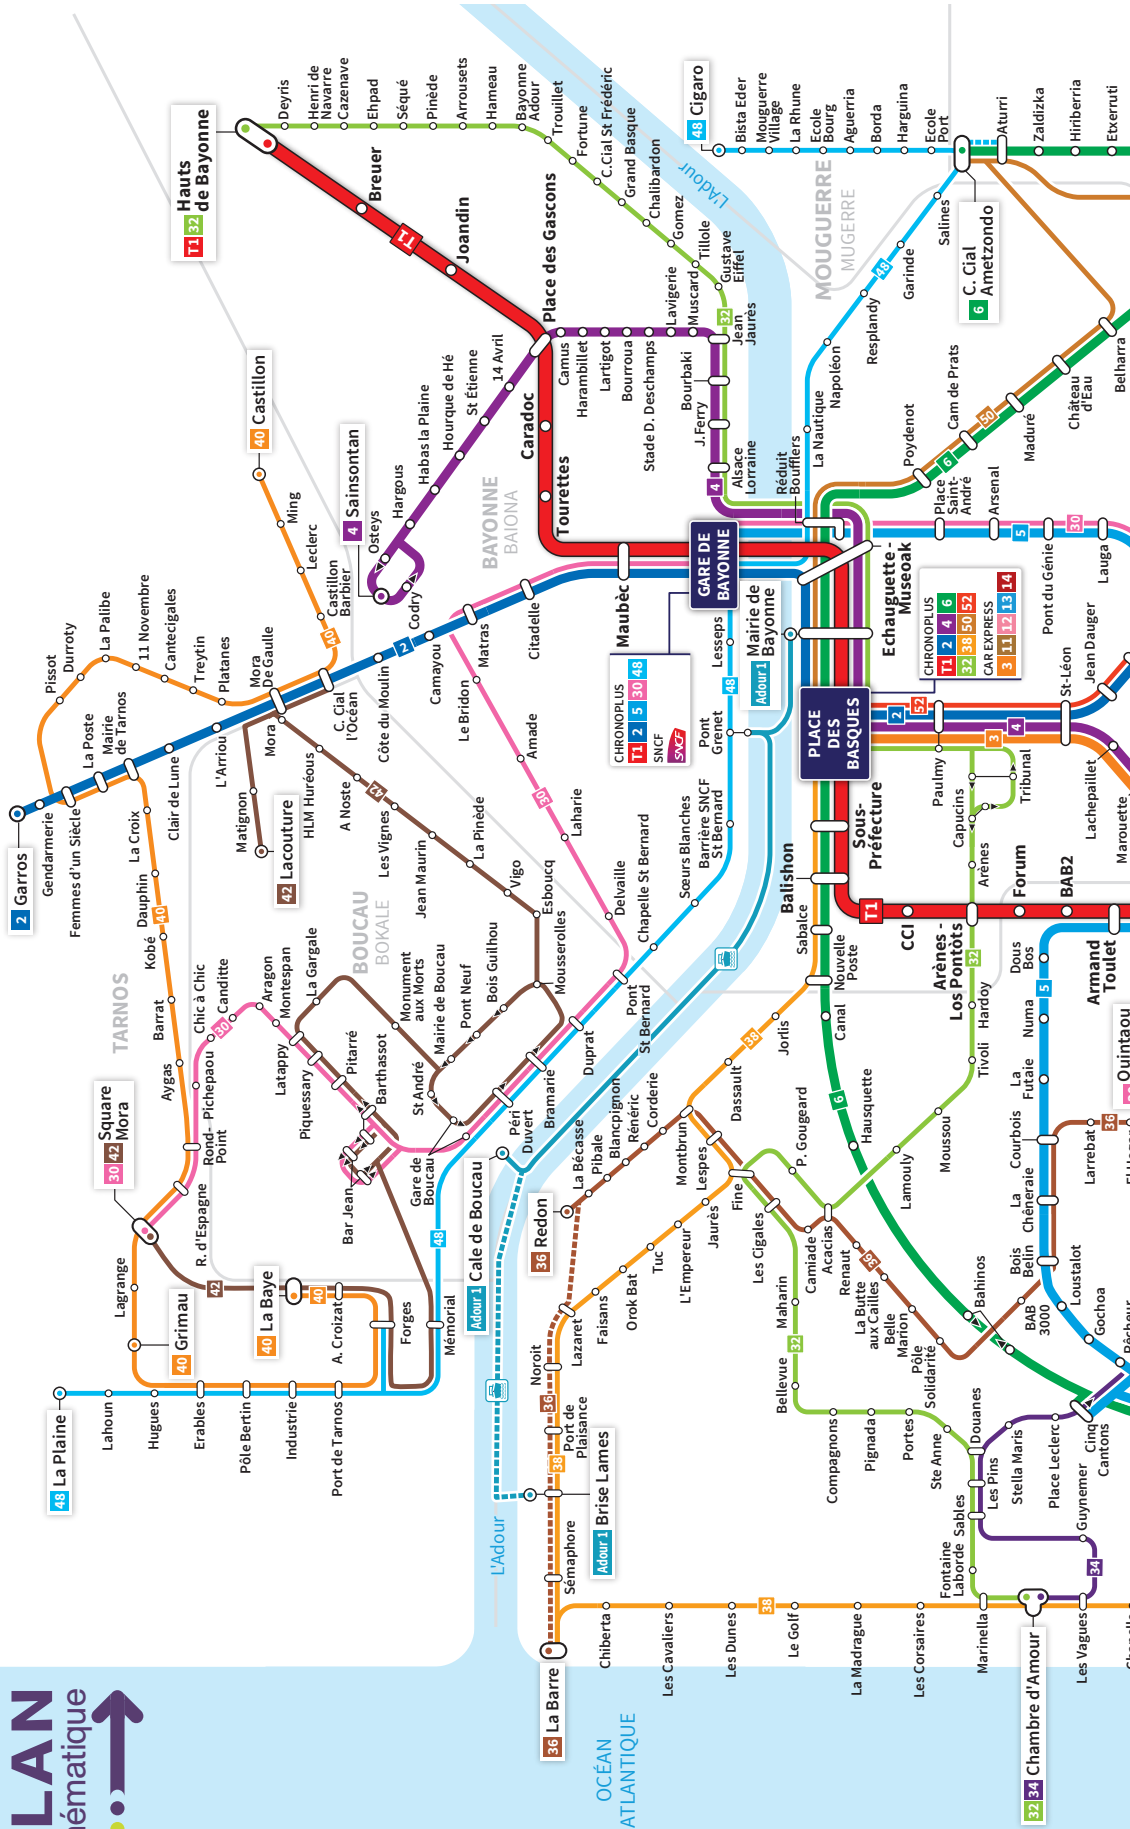

LIGNES SCOLAIRES

100	ANGLET Corderie	↔	ANGLET Quintaou Endarra	➤ Page 12
102	ANGLET BAB 3000	↔	ANGLET Stella Maris	➤ Page 13
104	TARNOS Emmaüs	↔	TARNOS Collège L. Wallon	➤ Page 14
106	TARNOS Castillon	↔	TARNOS Collège L. Wallon	➤ Page 15
108	BIARRITZ Cité de l'Océan	↔	BIARRITZ Fal	➤ Page 16
110	GARE de Bayonne	↔	ANGLET Cantau	➤ Page 17
112	GARE de Bayonne	↔	ANGLET Cantau	➤ Page 18
114	TARNOS La Plaine	↔	BAYONNE Marracq	➤ Page 19
116	TARNOS La Plaine	↔	BAYONNE Marracq	➤ Page 20
118	TARNOS Petit Jean	↔	BAYONNE Marracq	➤ Page 21
120	TARNOS Petit Jean	↔	BAYONNE Marracq	➤ Page 22
122	ST PIERRE D'IRUBE Hillans BAYONNE Belharra	↔	BAYONNE Marracq	➤ Page 23
124	ST PIERRE D'IRUBE Bel Air	↔	ST PIERRE D'IRUBE Aturri	➤ Page 24
126	BAYONNE Séqué	↔	BAYONNE Camus	➤ Page 25
128	Mairie de BIARRITZ	↔	BAYONNE Villa Pia	➤ Page 26
130	BAYONNE Place des Basques	↔	TARNOS A. Croizat	➤ Page 27
132	BAYONNE Place des Basques	↔	ANGLET Ste Anne	➤ Page 28
136	BIDART Uhabia	↔	BIARRITZ Cité Scolaire	➤ Page 29
138	BASSUSSARRY Axeri-Mendi	↔	BAYONNE Marracq	➤ Page 30

PLAN schématique