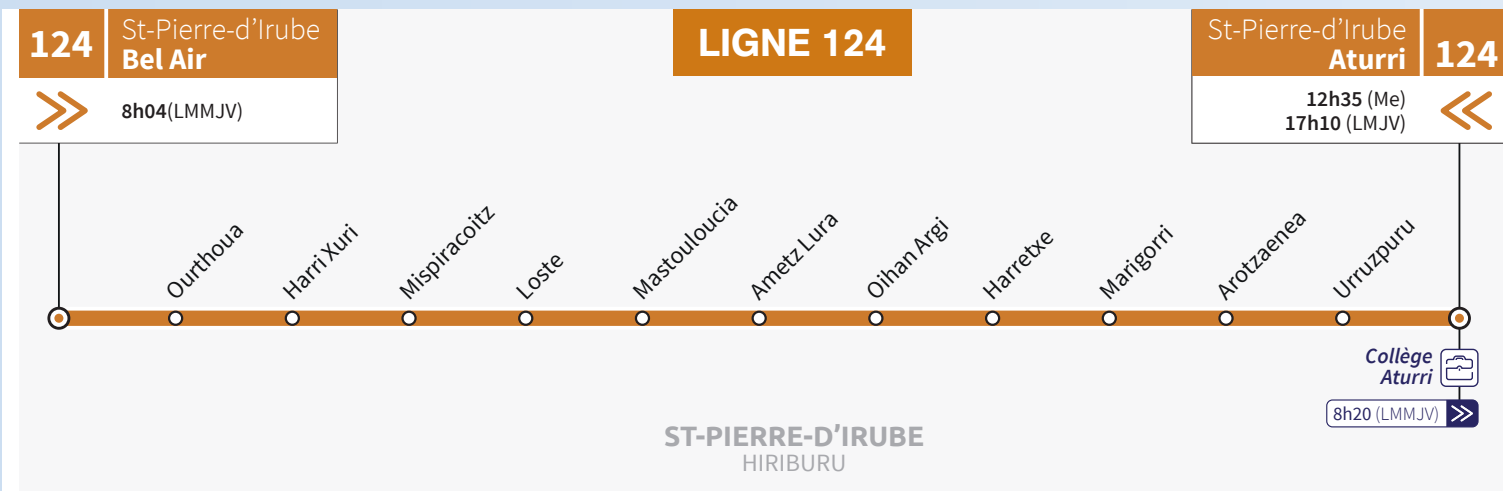

Les lignes scolaires

➤ JE VAIS EN COURS

Du lundi au vendredi

Bel air	8:04
Ourthoua	8:04
Harri Xuri	8:06
Mispiracoitz	8:09
Loste	8:10
Mastouloucia	8:12
Ametz Lura	8:13
Oihan Argi	8:13
Harretxe	8:14
Marigorri	8:15
Arotzaenea	8:16
Urruzpuru	8:17
Aturri	8:20

➤ JE SORS DE COURS

Le mercredi

Aturri	12:35
Urruzpuru	12:37
Arotzaenea	12:38
Marigorri	12:39
Harretxe	12:40
Oihan Argi	12:41
Ametz Lura	12:42
Mastouloucia	12:43
Loste	12:44
Mispiracoitz	12:46
Harri Xuri	12:49
Ourthoua	12:51
Belair	12:51

Les lundis, mardis, jeudis et vendredis

Aturri	17:10
Urruzpuru	17:12
Arotzaenea	17:13
Marigorri	17:14
Harretxe	17:15
Oihan Argi	17:16
Ametz Lura	17:17
Mastouloucia	17:18
Loste	17:19
Mispiracoitz	17:21
Harri Xuri	17:24
Ourthoua	17:26
Belair	17:26