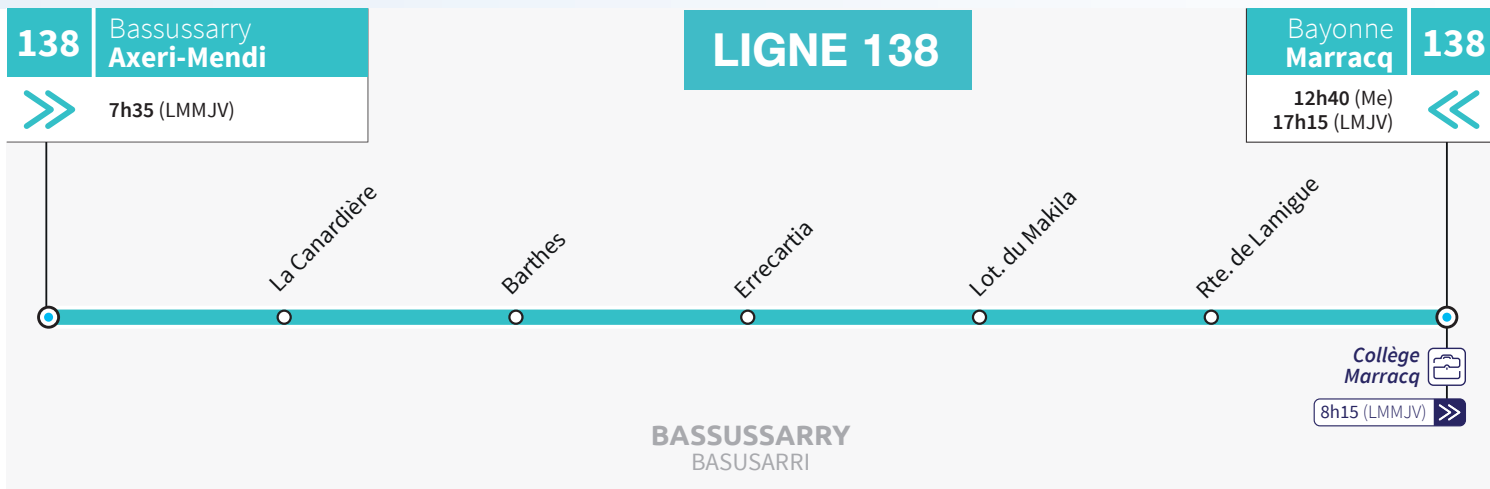

Les lignes scolaires

➤ JE VAIS EN COURS

Du lundi au vendredi

Axeri-Mendi	7:35
La Canardière	7:37
Barthes	7:40
Errecartia	7:42
Lot. du Makila	7:47
Rte. de Lamigue	7:50
Marracq	8:15

➤ JE SORS DE COURS

Le mercredi

Marracq	12:40
Rte. de Lamigue	12:50
Lot. du Makila	12:53
Errecartia	12:56
Barthes	12:58
La Canardière	13:00
Axeri-Mendi	13:02

Les lundis, mardis, jeudis et vendredis

Marracq	17:15
Rte. de Lamigue	17:35
Lot. du Makila	17:38
Errecartia	17:41
Barthes	17:43
La Canardière	17:45
Axeri-Mendi	17:47