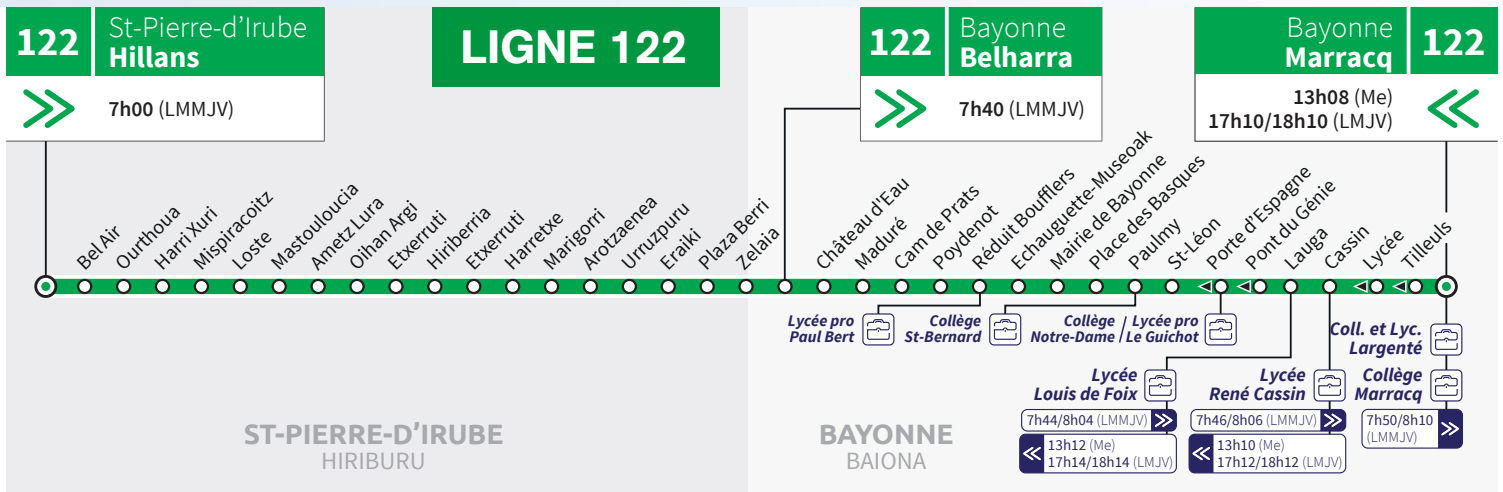

JE VAIS EN COURS

Du lundi au vendredi

Hillans	7:00	
Bel air	7:01	
Ourthoua	7:01	
Harri Xuri	7:03	
Mispiracoitz	7:05	
Loste	7:07	
Mastouloucia	7:08	
Ametz Lura	7:09	
Oihan Argi	7:10	
Etxerruti	7:11	
Hiriberria	7:11	
Etxerruti	7:12	
Harretxe	7:13	
Marigorri	7:13	
Arotzaenea	7:15	
Urruzpuru	7:15	
Eraiki	7:16	
Plaza Berri	7:17	
Zelaia	7:19	
Belharra	7:20	7:40
Château d'Eau	7:22	7:42
Maduré	7:23	7:43
Cam de Prats	7:25	7:45
Poydenot	7:28	7:48
Réduit Boufflers	7:31	7:51
Echauguette-Museoak	7:32	7:52
Mairie de Bayonne	7:33	7:53
Place des Basques	7:35	7:55
Paulmy	7:37	7:57
St Léon	7:38	7:58
Lauga	7:44	8:04
Cassin	7:46	8:06
Marracq	7:50	8:10

JE SORS DE COURS

Le mercredi

Marracq	13:08
Tilleuls	13:09
Lycée	13:10
Cassin	13:10
Lauga	13:12
Pont du Génie	13:13
Porte d'Espagne	13:14
St Léon	13:15
Paulmy	13:16
Place des Basques	13:18
Mairie de Bayonne	13:19
Echauguette-Museoak	13:20
Réduit Boufflers	13:20
Poydenot	13:22
Cam de Prats	13:24
Maduré	13:25
Château d'Eau	13:26
Belharra	13:28
Zelaia	13:29
Plaza Berri	13:31
Eraiki	13:33
Urruzpuru	13:33
Arotzaenea	13:34
Marigorri	13:36
Harretxe	13:36
Etxerruti	13:38
Hiriberria	13:39
Etxerruti	13:40
Oihan Argi	13:41
Ametz Lura	13:42
Mastouloucia	13:43
Loste	13:44
Mispiracoitz	13:47
Harri Xuri	13:50
Ourthoua	13:51
Belair	13:52
Hillans	13:53

Les lundis, mardis, jeudis et vendredis

Marracq	17:10	18:10
Tilleuls	17:11	18:11
Lycée	17:12	18:12
Cassin	17:12	18:12
Lauga	17:14	18:14
Pont du Génie	17:15	18:15
Porte d'Espagne	17:16	18:16
St Léon	17:18	18:18
Paulmy	17:19	18:19
Place des Basques	17:20	18:20
Mairie de Bayonne	17:21	18:21
Echauguette-Museoak	17:22	18:22
Réduit Boufflers	17:23	18:23
Poydenot	17:24	18:24
Cam de Prats	17:26	18:26
Maduré	17:28	18:28
Château d'Eau	17:29	18:29
Belharra	17:30	18:30
Zelaia	17:31	18:31
Plaza Berri	17:33	18:33
Eraiki	17:35	18:35
Urruzpuru	17:36	18:36
Arotzaenea	17:37	18:37
Marigorri	17:39	18:39
Harretxe	17:39	18:39
Etxerruti	17:40	18:40
Hiriberria	17:41	18:41
Etxerruti	17:42	18:42
Oihan Argi	17:43	18:43
Ametz Lura	17:44	18:44
Mastouloucia	17:46	18:46
Loste	17:47	18:47
Mispiracoitz	17:49	18:49
Harri Xuri	17:52	18:52
Ourthoua	17:54	18:54
Belair	17:55	18:55
Hillans	17:56	18:56