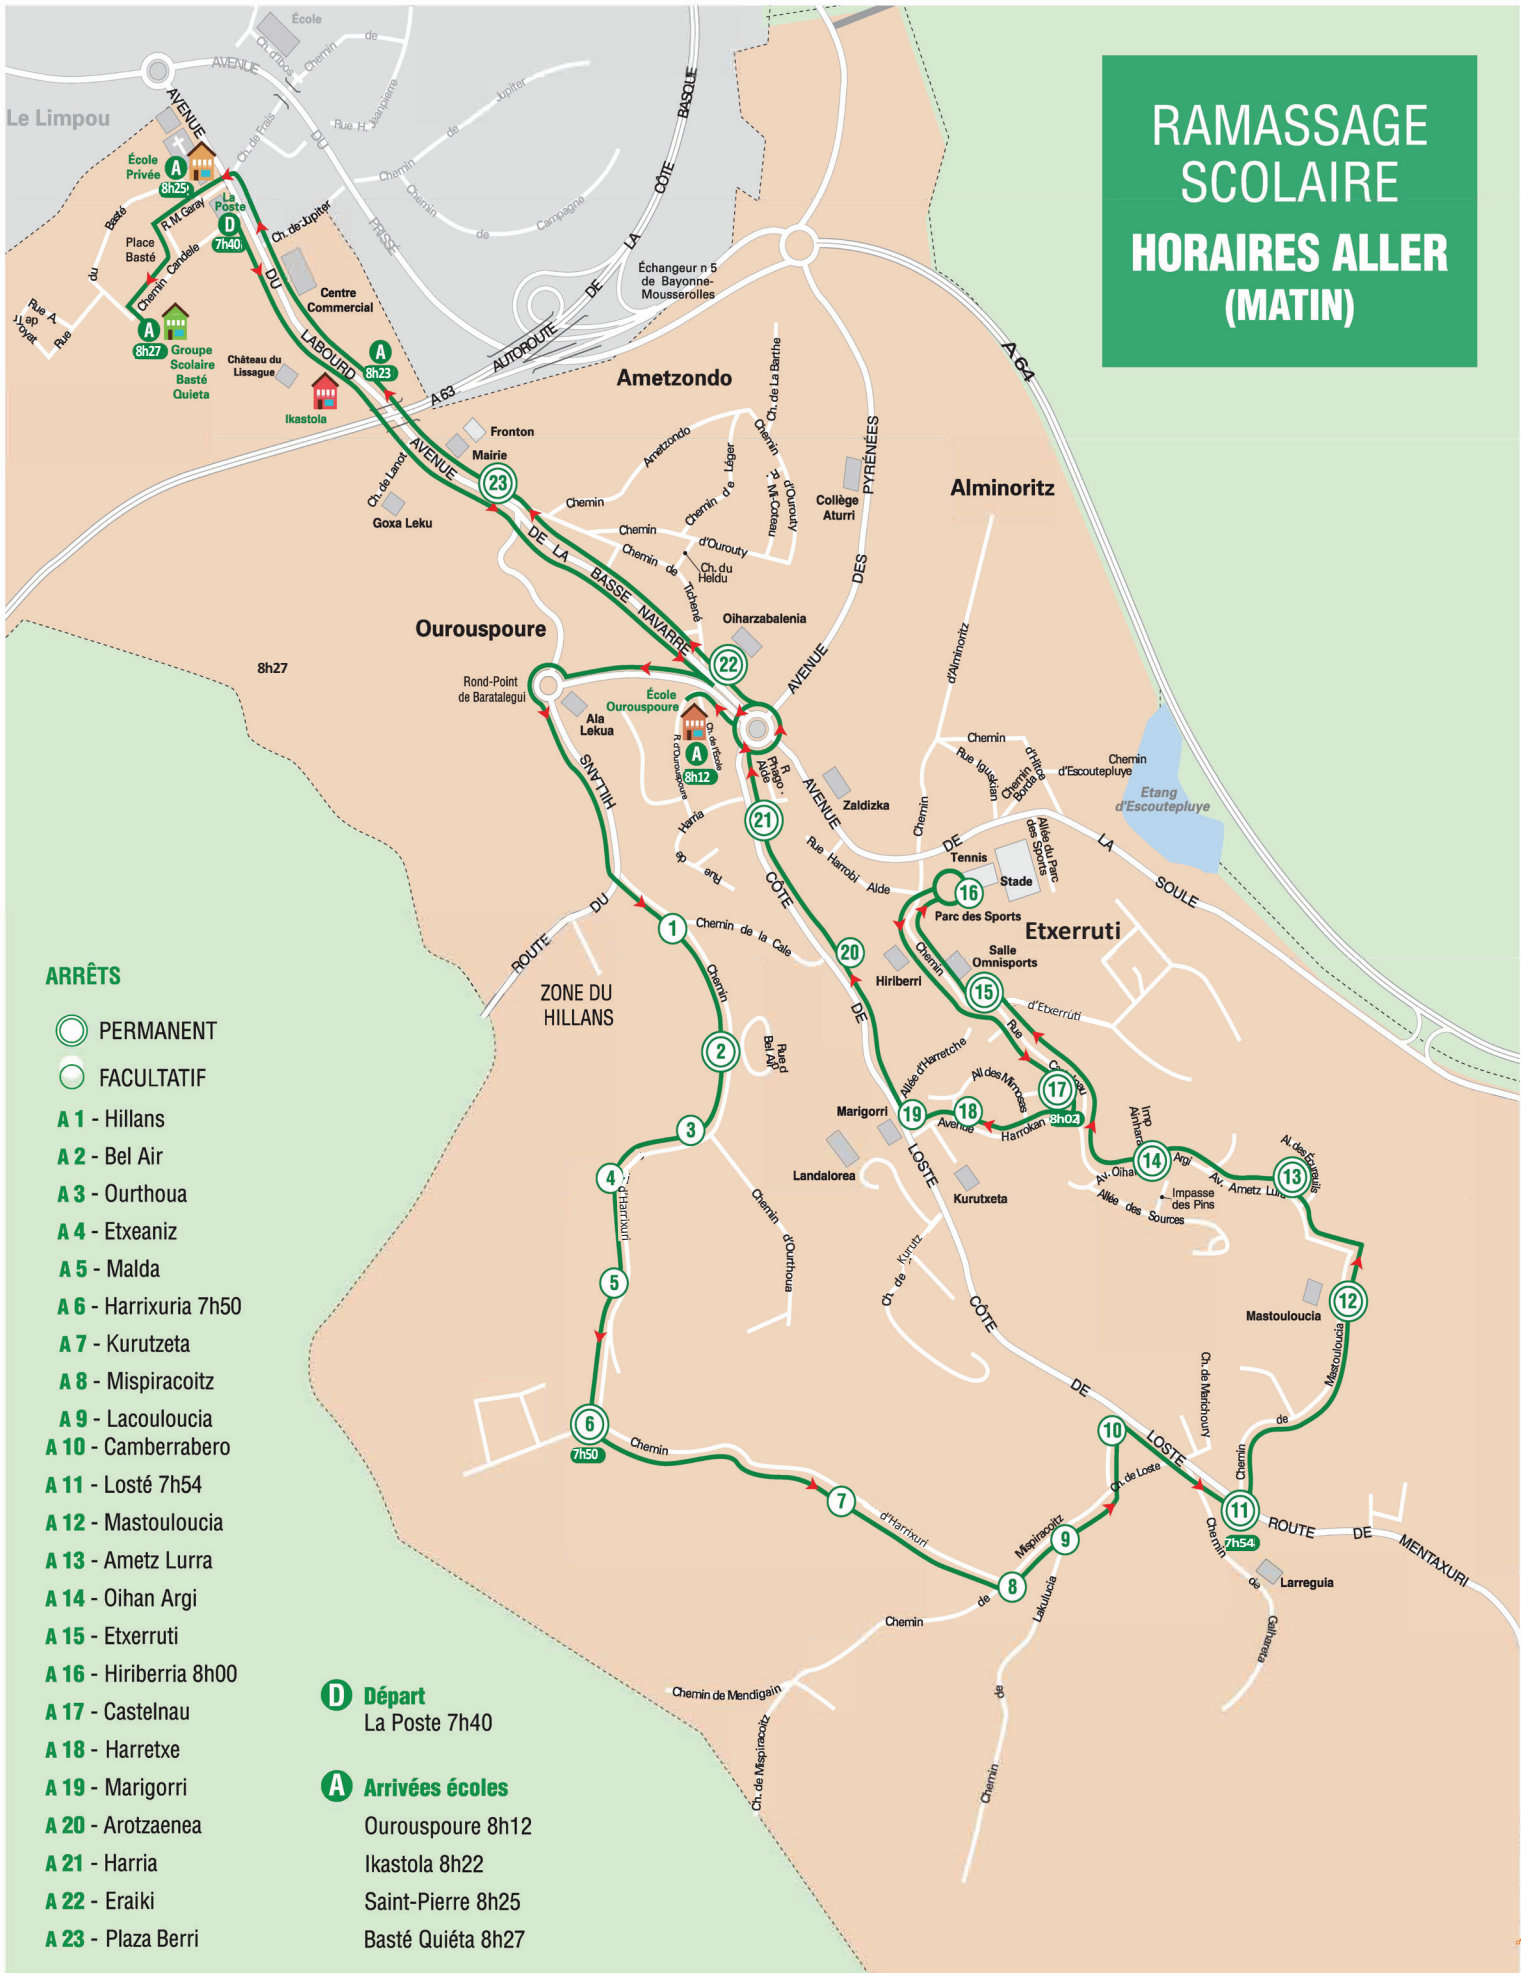

SAINT-PIERRE D'IRUBE/HIRIBURU

**RAMASSAGE
SCOLAIRE
HORAIRE ALLER
(MATIN)**

SAINT-PIERRE D'IRUBE/HIRIBURU

**RAMASSAGE
SCOLAIRE
HORAIRE RETOUR
(SOIR)**