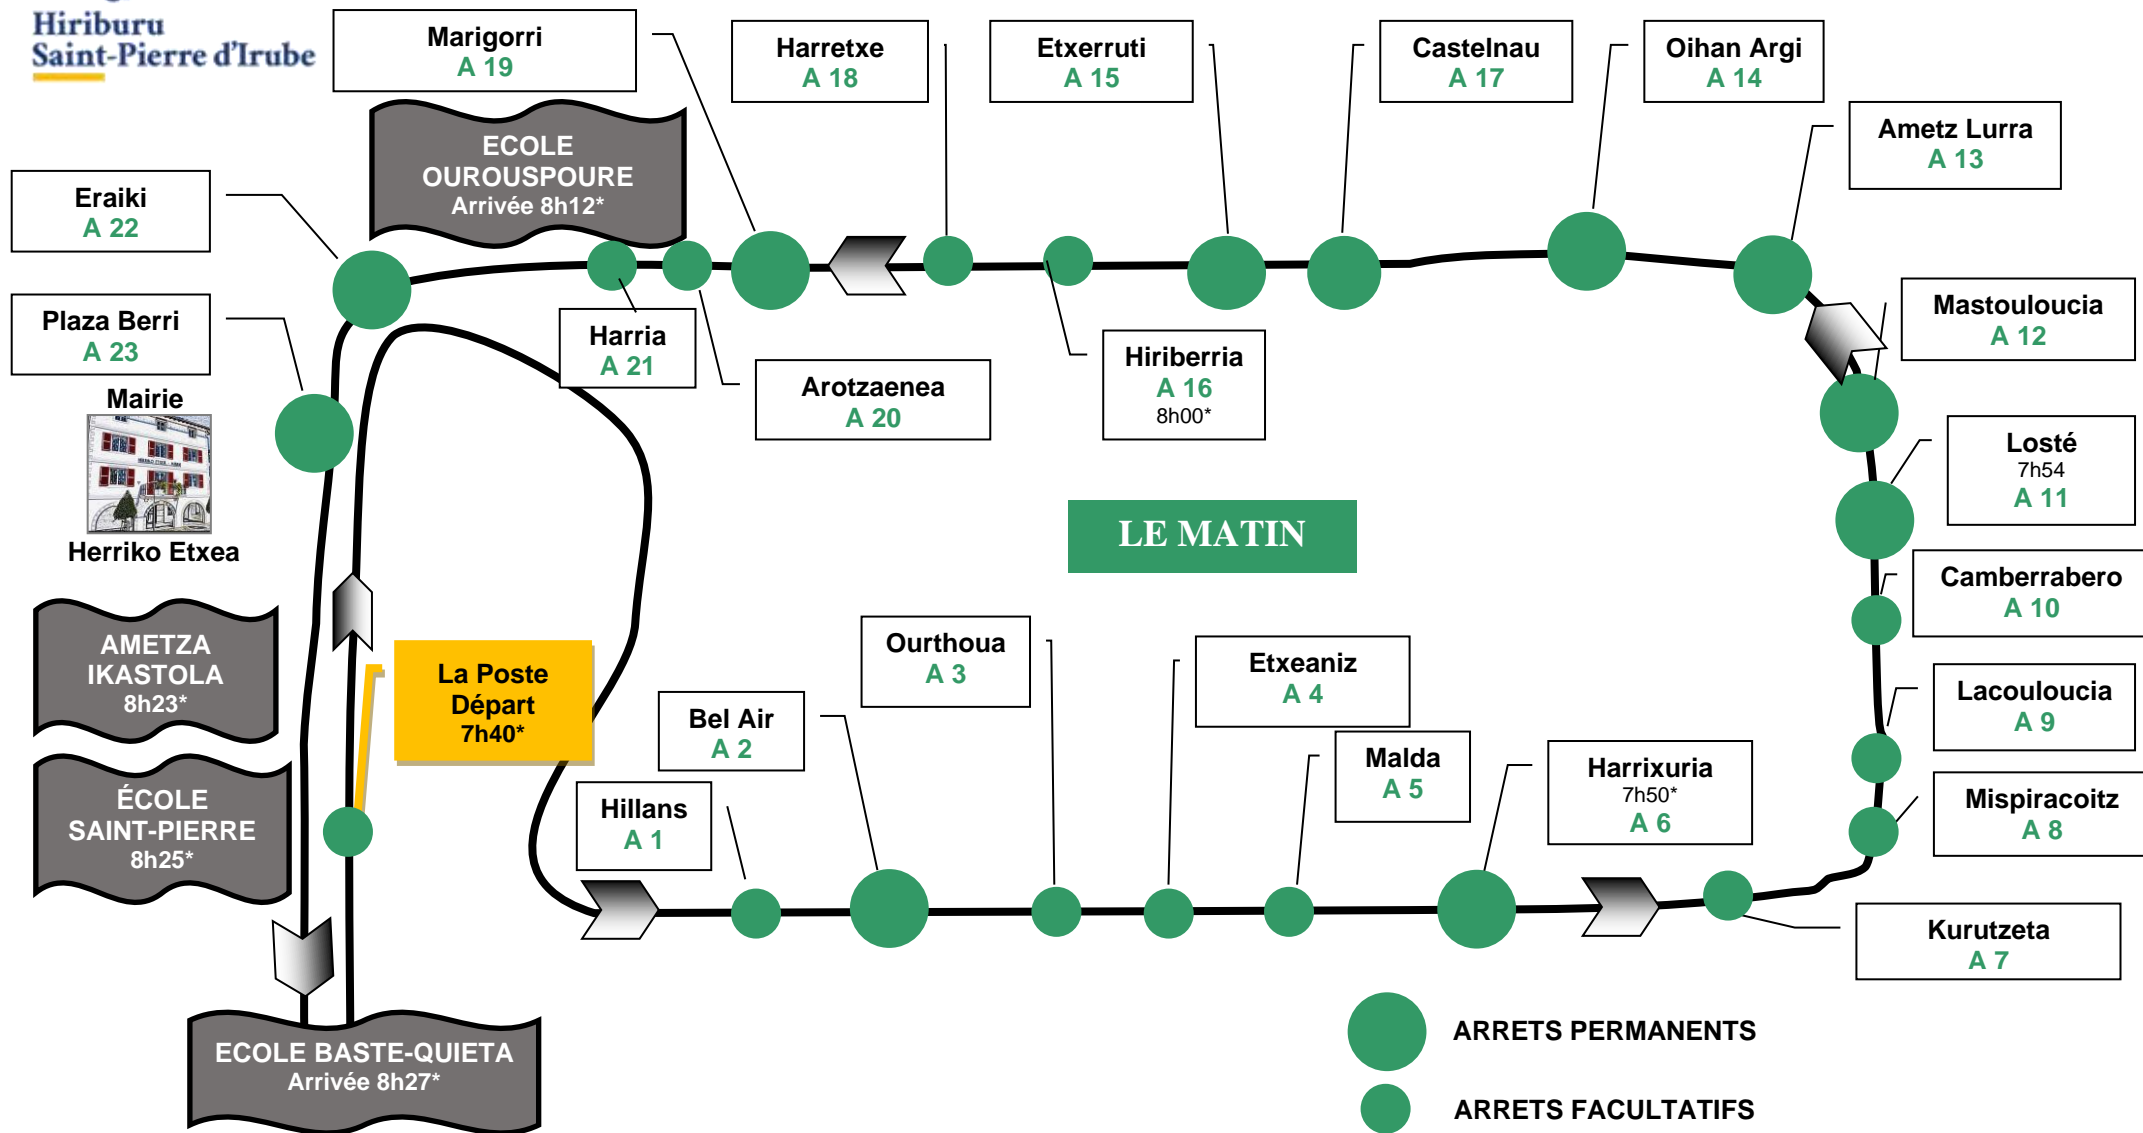

Hiriburu  
Saint-Pierre d'Irube

# RAMASSAGE SCOLAIRE – HORAIRES ALLER

*Desserte Ourouspoure / Basté Quiéta / Ametza Ikastola / École Saint-Pierre*

\* HORAIRES DONNÉS A TITRE INDICATIF  
A + N° = ORDRE DE PASSAGE ALLER

Hiriburu  
Saint-Pierre d'Irube

# RAMASSAGE SCOLAIRE – HORAIRES RETOUR

*Desserte Ourouspoure / Basté Quiéta / Ametza Ikastola / École Saint-Pierre*

\* HORAIRES DONNÉS A TITRE INDICATIF  
R + N° = ORDRE DE PASSAGE RETOUR