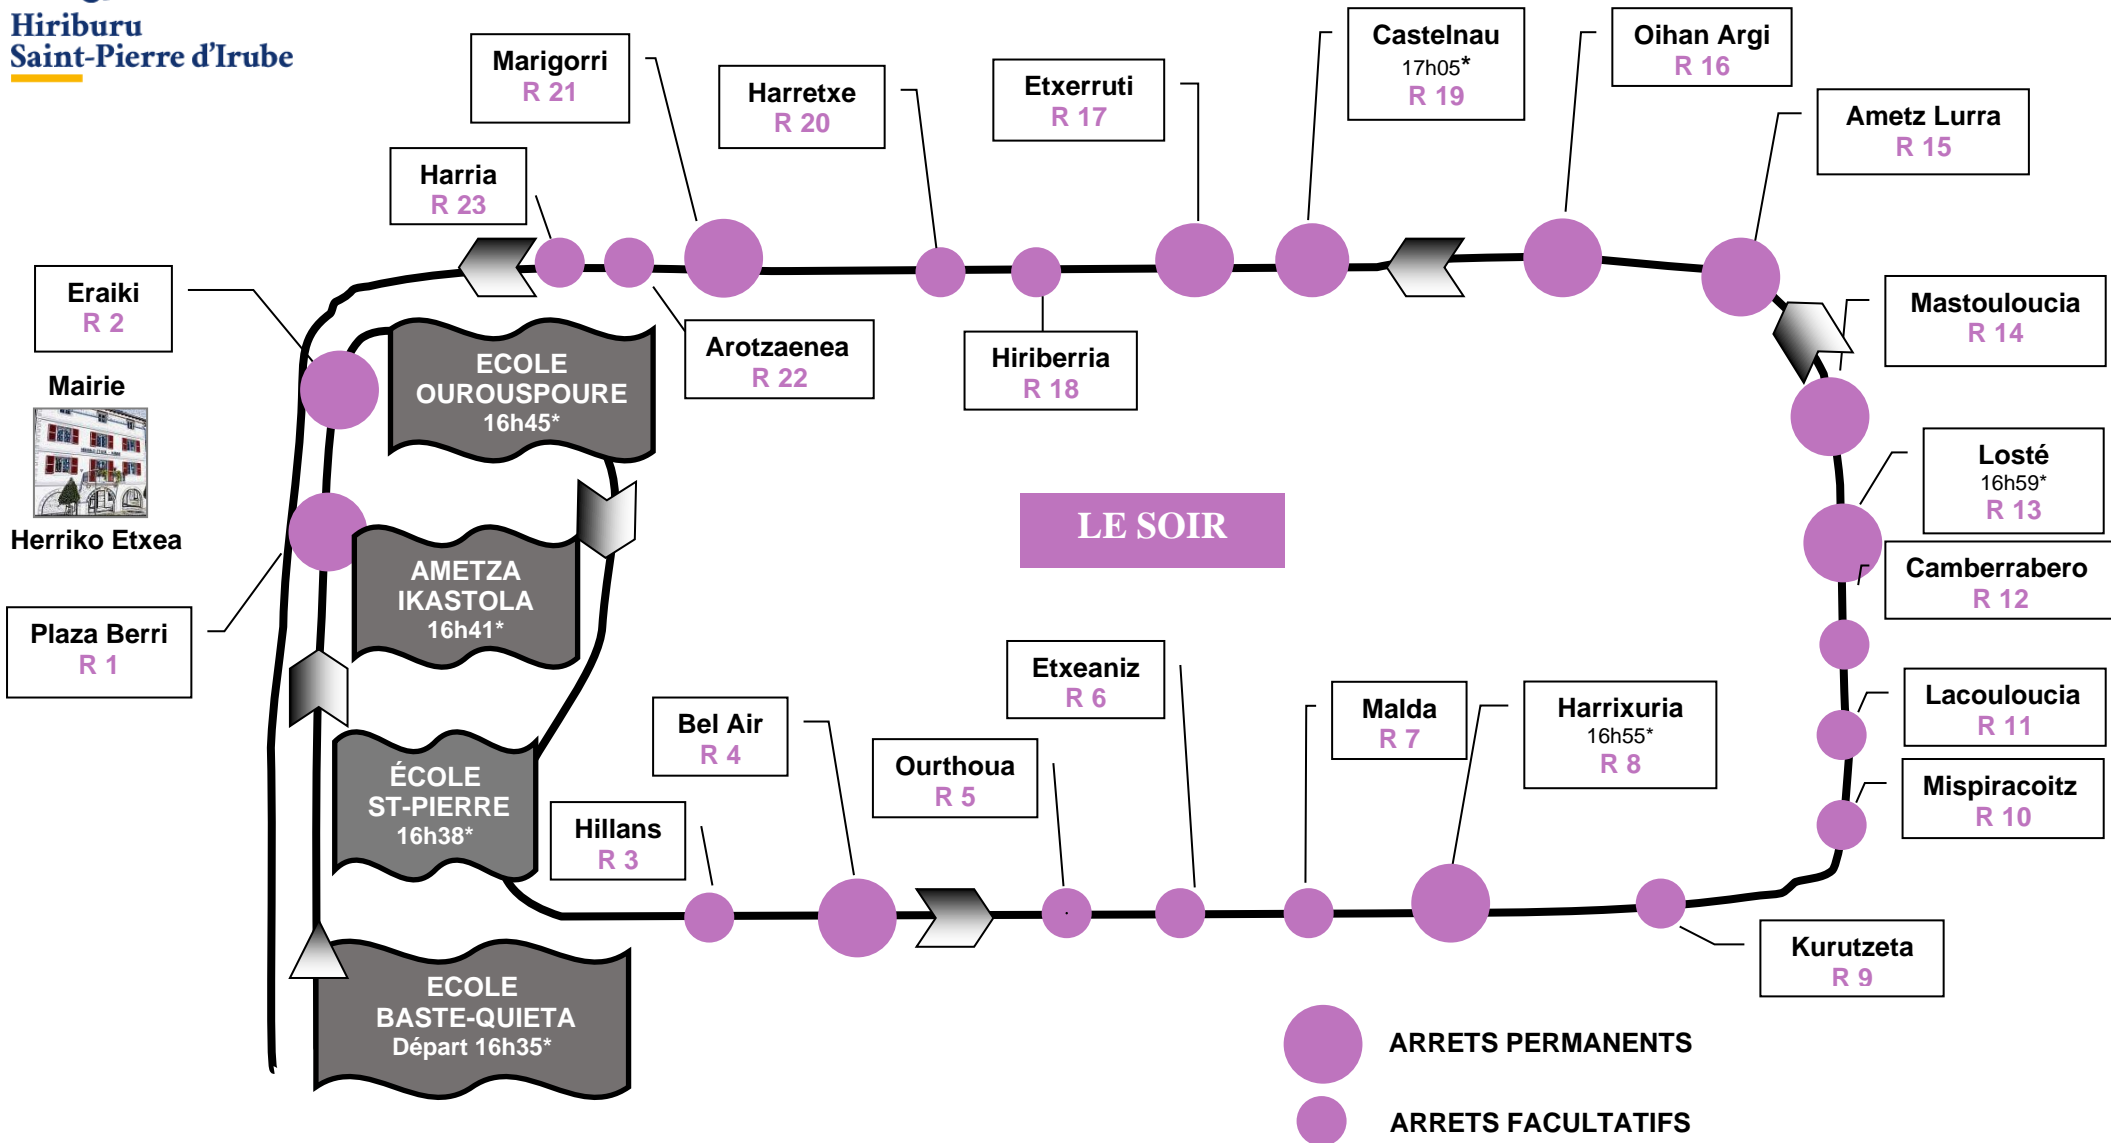

Hiriburu  
Saint-Pierre d'Irube

# RAMASSAGE SCOLAIRE – HORAIRES ALLER

*Desserte Ourouspoure / Basté Quiéta / Ametza Ikastola / École Saint-Pierre*

\* HORAIRES DONNÉS A TITRE INDICATIF  
A + N° = ORDRE DE PASSAGE ALLER

Hiriburu  
Saint-Pierre d'Irube

# RAMASSAGE SCOLAIRE – HORAIRES RETOUR

*Desserte Ourouspoure / Basté Quiéta / Ametza Ikastola / École Saint-Pierre*

\* HORAIRES DONNÉS A TITRE INDICATIF  
R + N° = ORDRE DE PASSAGE RETOUR