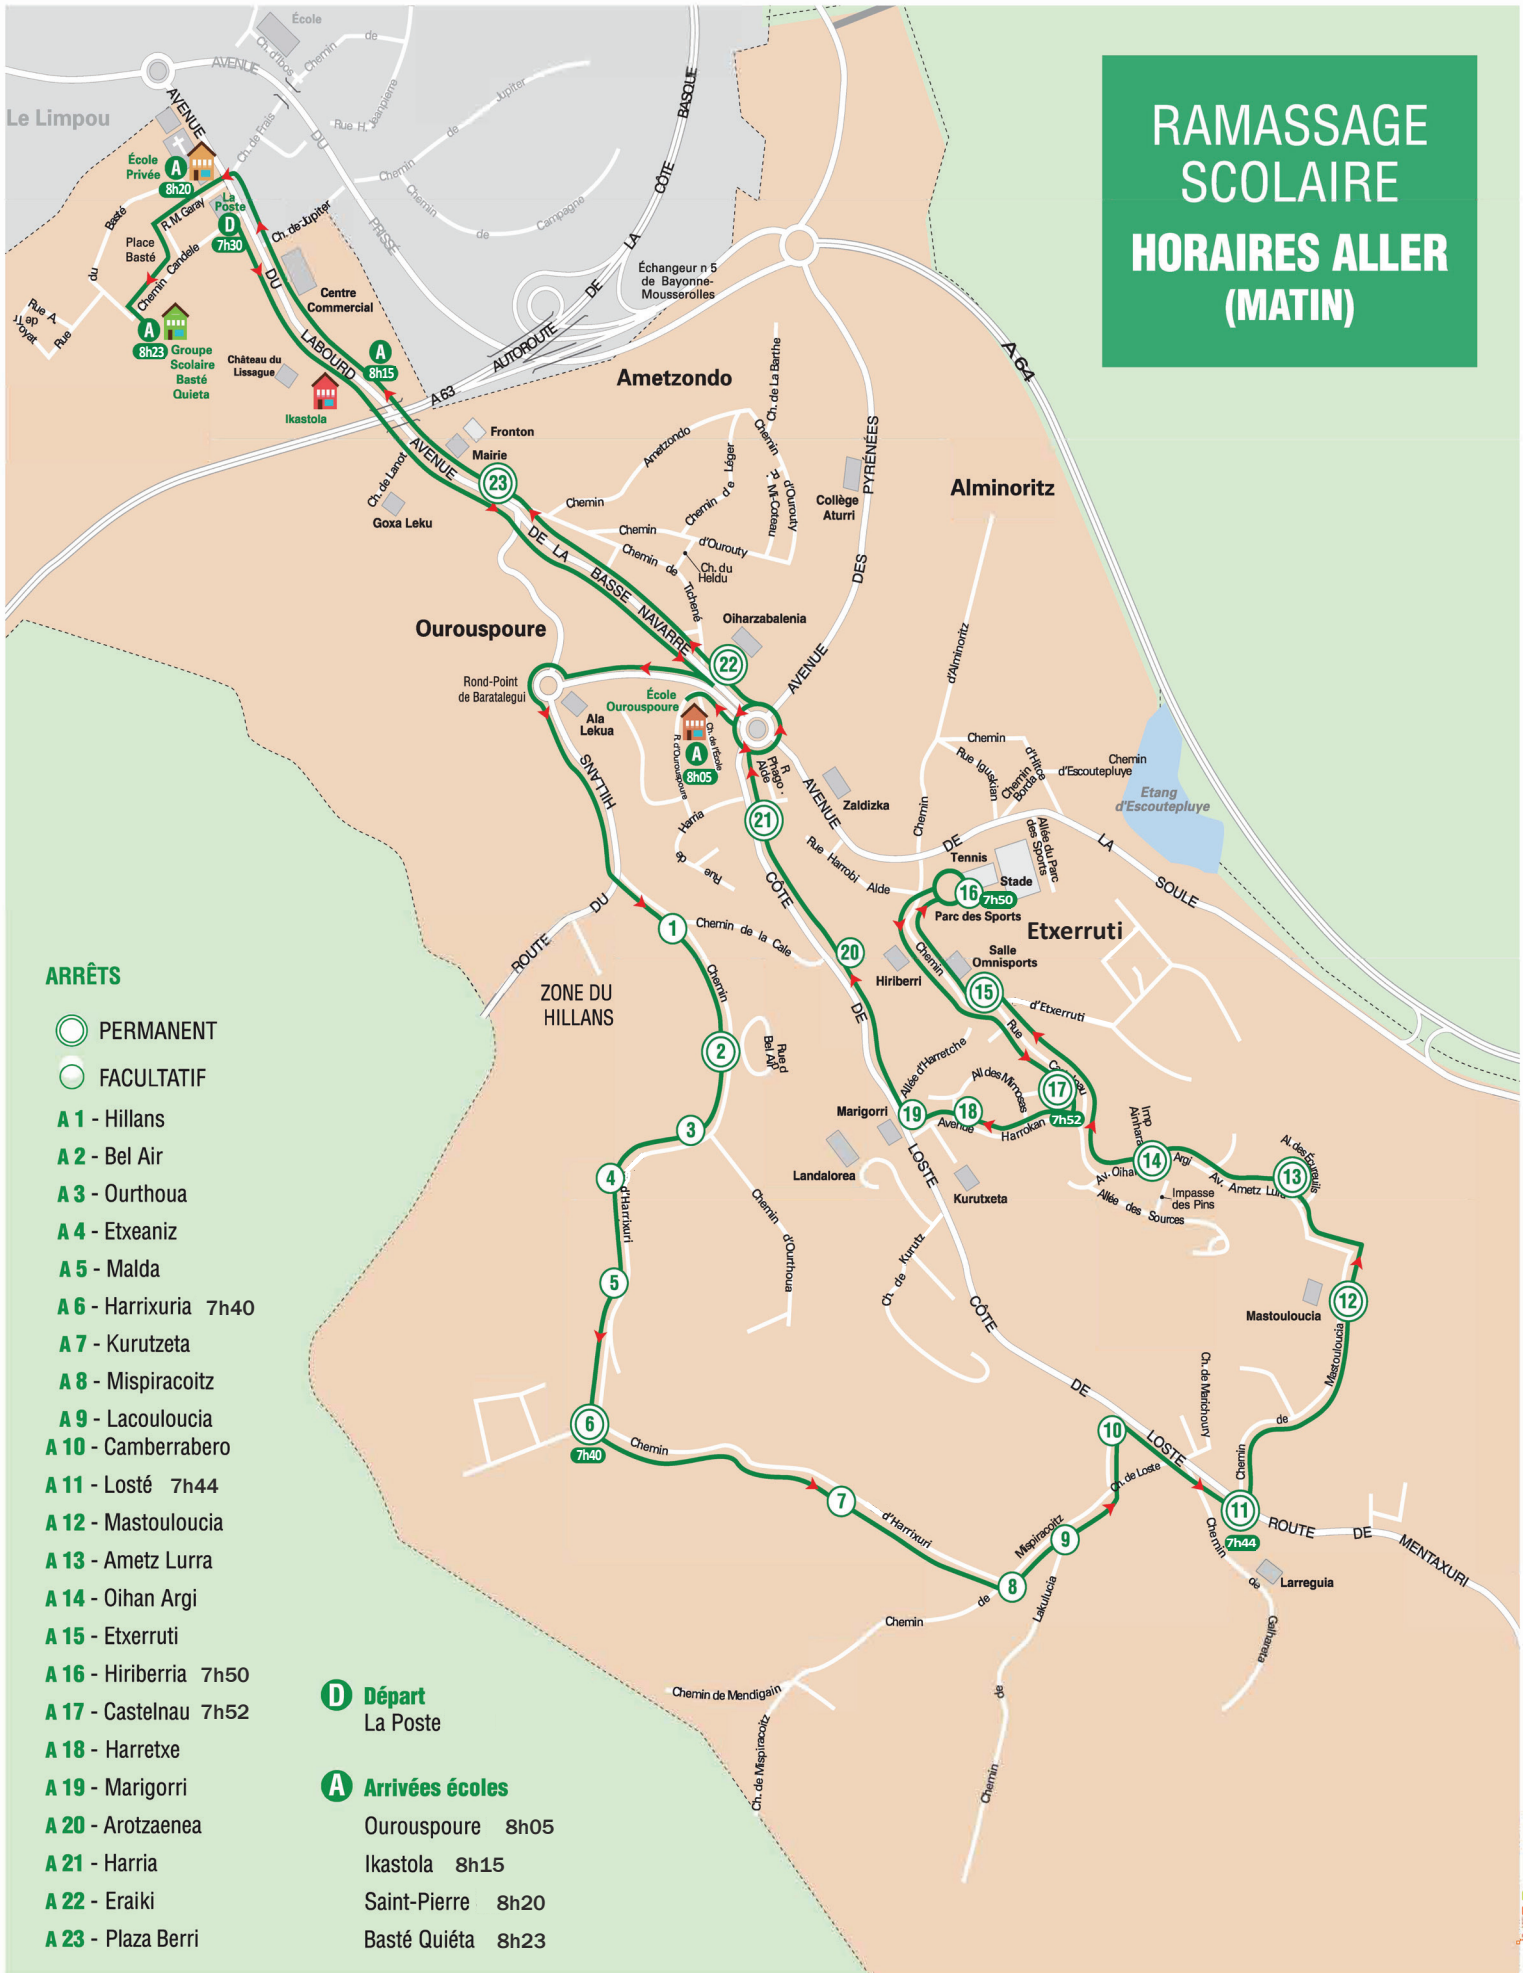

SAINT-PIERRE D'IRUBE/HIRIBURU

**RAMASSAGE
SCOLAIRE
HORAIRE ALLER
(MATIN)**

SAINT-PIERRE D'IRUBE/HIRIBURU

**RAMASSAGE
SCOLAIRE
HORAIRE RETOUR
(SOIR)**