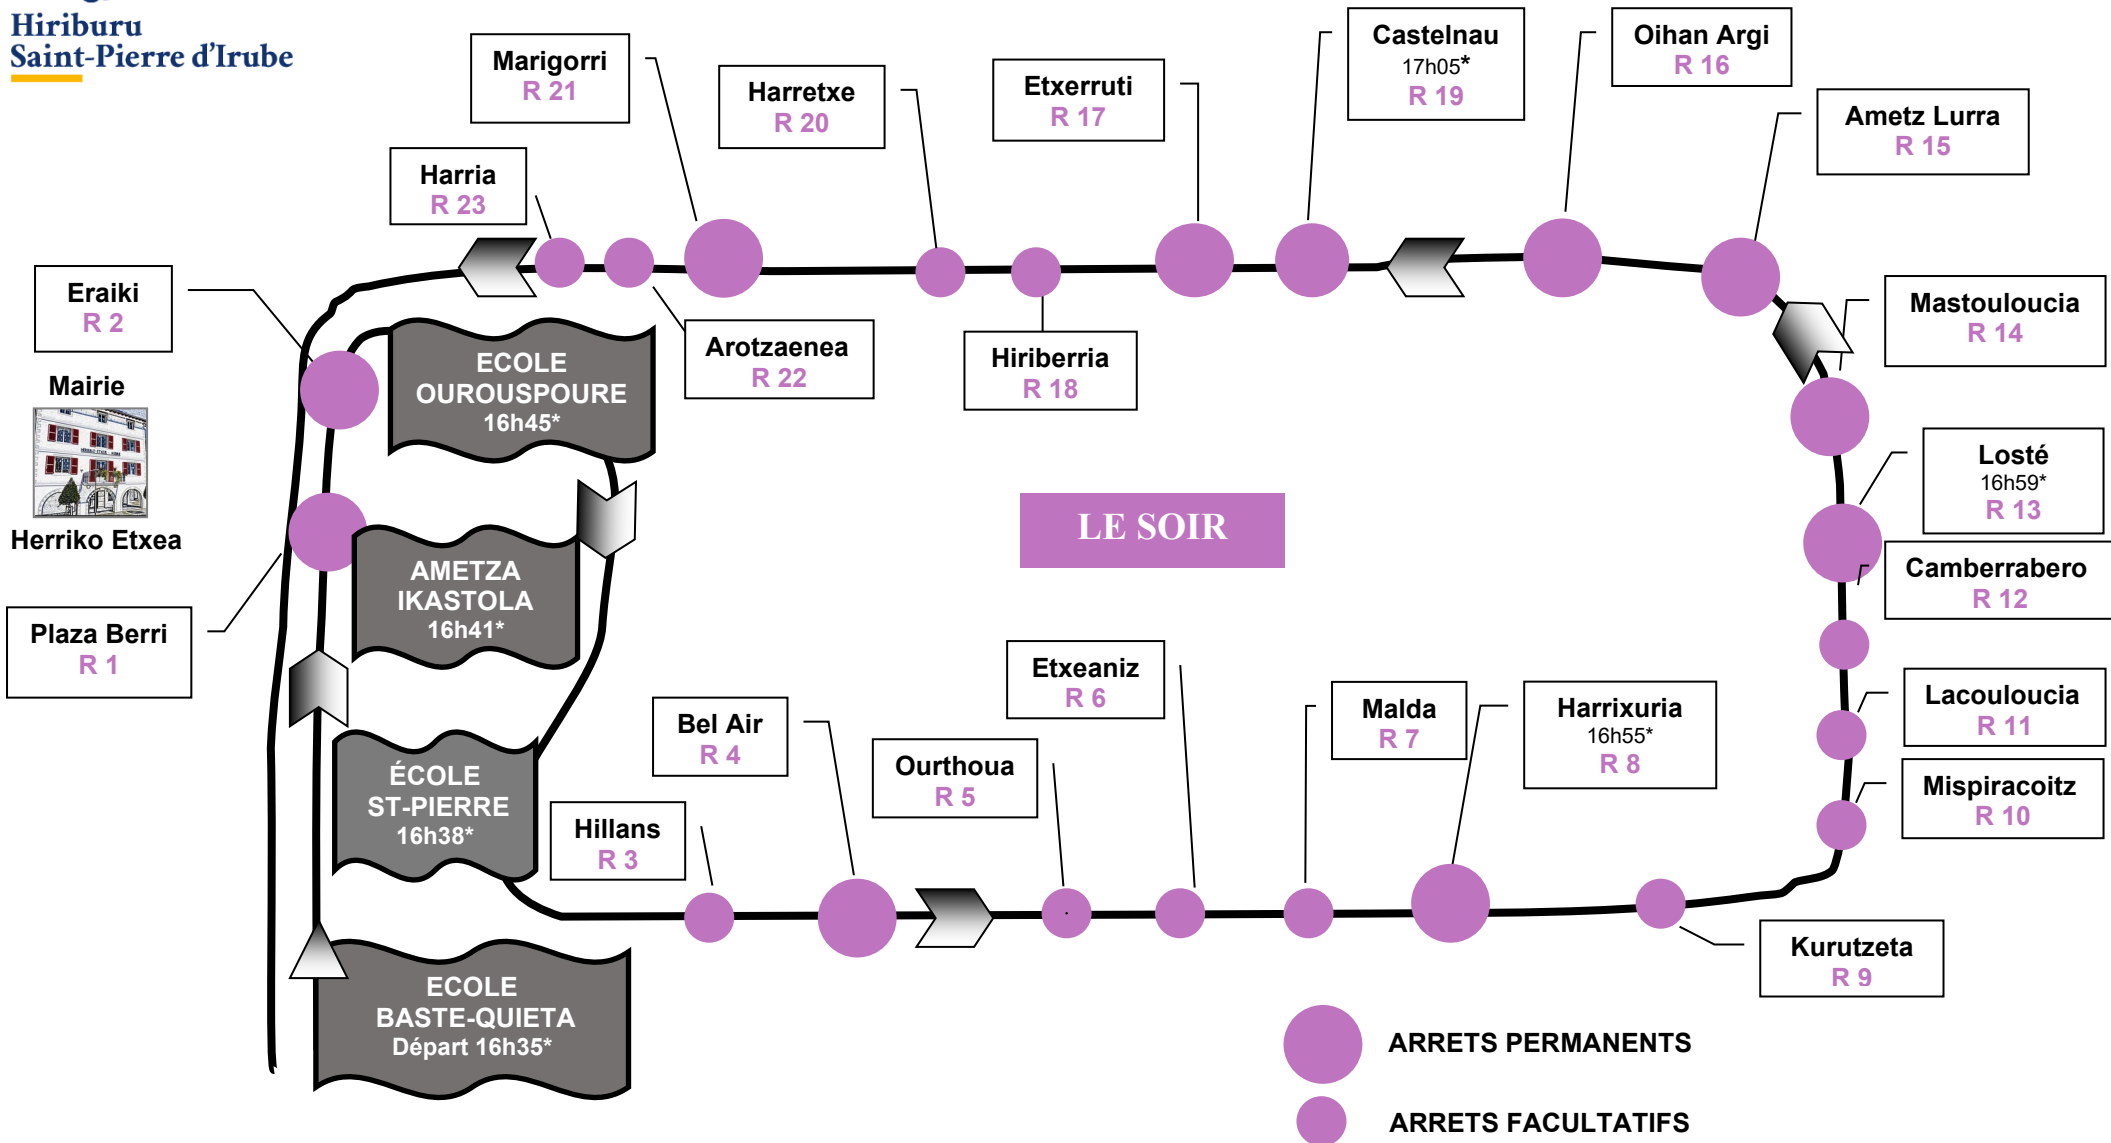

Hiriburu
Saint-Pierre d'Irube

RAMASSAGE SCOLAIRE – HORAIRES ALLER

Desserte Ourouspoure / Basté Quiéta / Ametza Ikastola / École Saint-Pierre

* HORAIRES DONNÉS A TITRE INDICATIF
A + N° = ORDRE DE PASSAGE ALLER

Hiriburu
Saint-Pierre d'Irube

RAMASSAGE SCOLAIRE – HORAIRES RETOUR

Desserte Ourouspoure / Basté Quiéta / Ametza Ikastola / École Saint-Pierre

* HORAIRES DONNÉS A TITRE INDICATIF
R + N° = ORDRE DE PASSAGE RETOUR