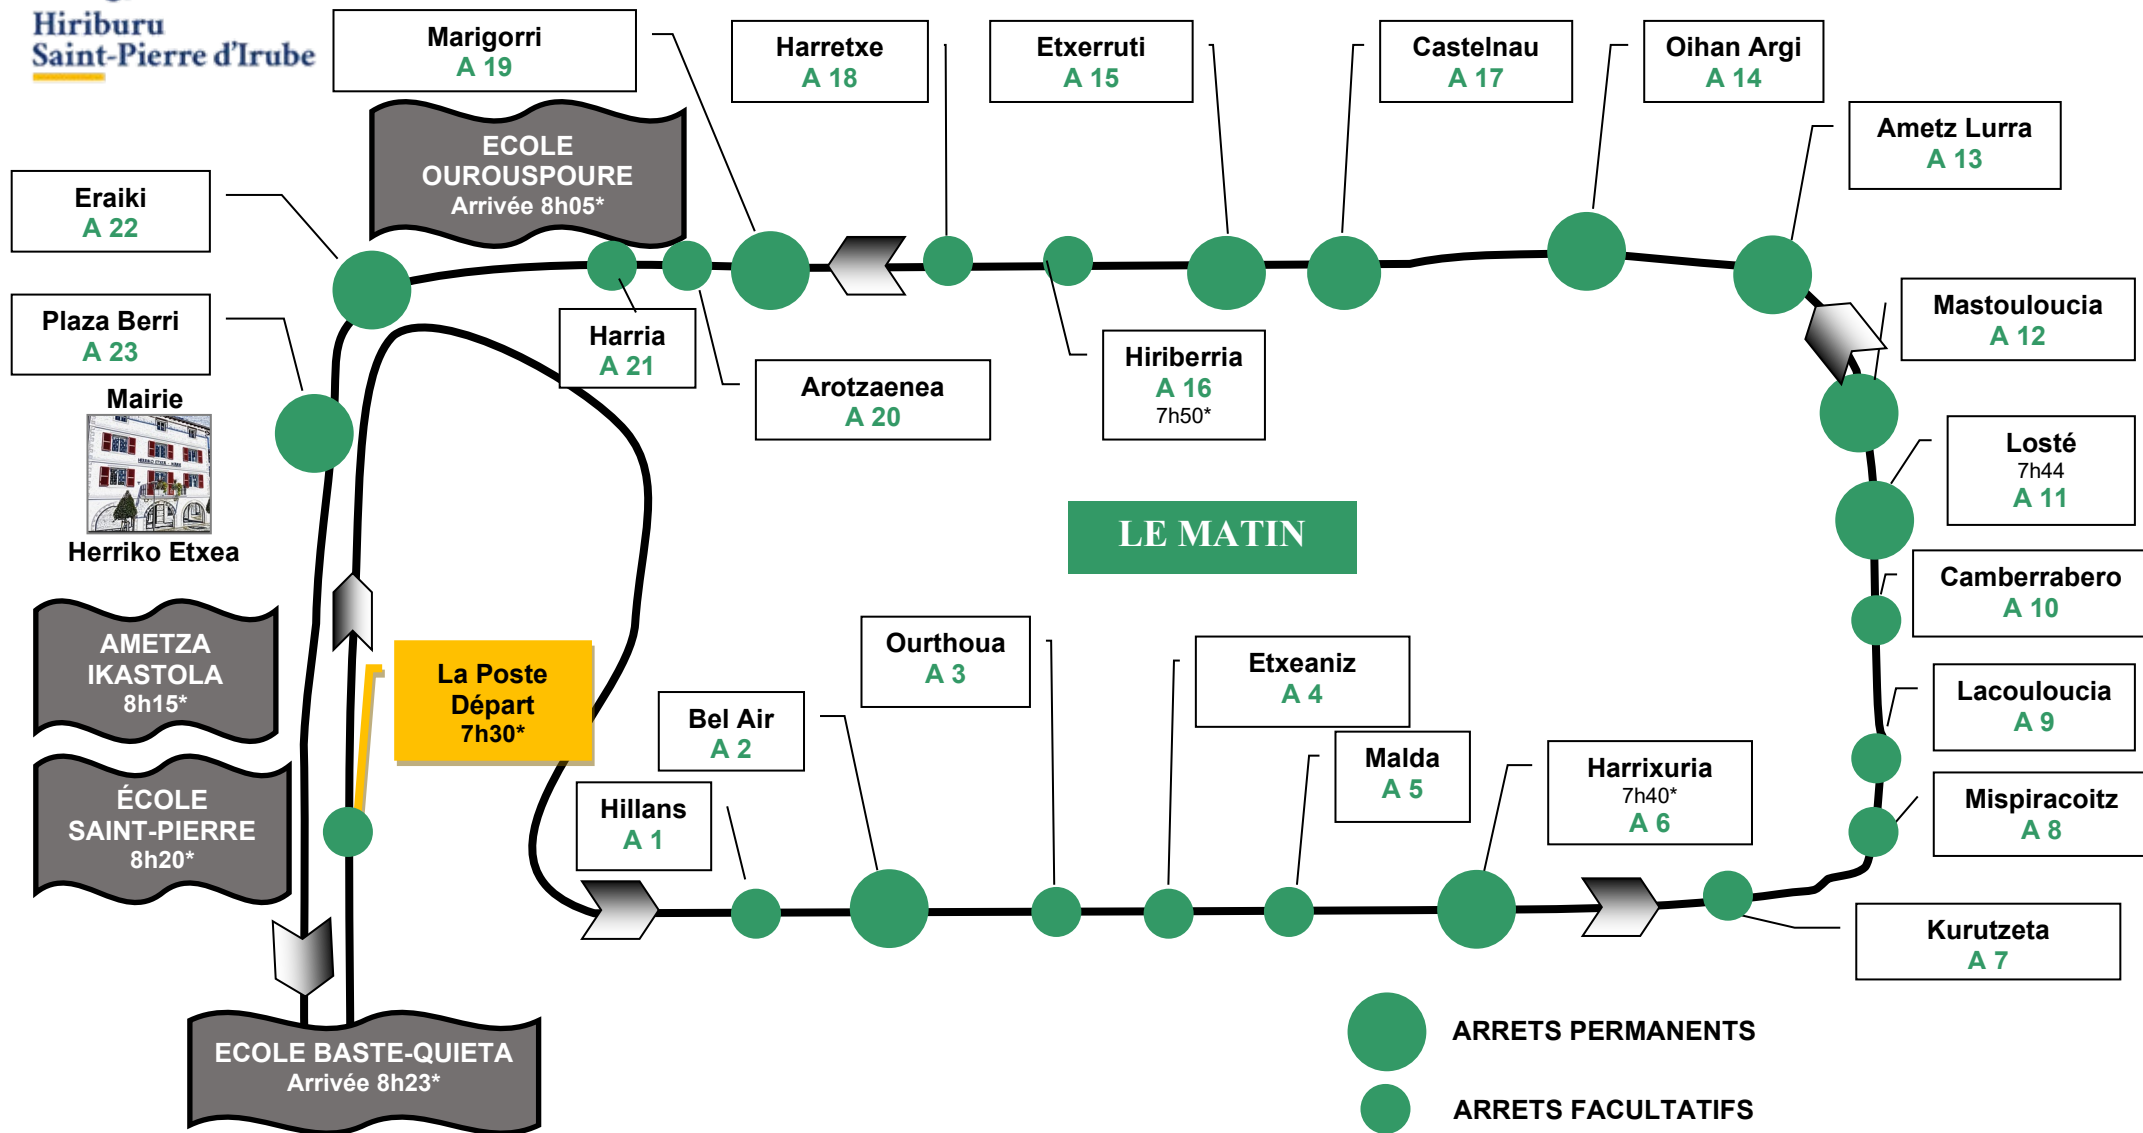

Hiriburu
Saint-Pierre d'Irube

RAMASSAGE SCOLAIRE – HORAIRES ALLER

Desserte Ourouspoure / Basté Quiéta / Ametza Ikastola / École Saint-Pierre

* HORAIRES DONNÉS A TITRE INDICATIF
A + N° = ORDRE DE PASSAGE ALLER

Hiriburu
Saint-Pierre d'Irube

RAMASSAGE SCOLAIRE – HORAIRES RETOUR

Desserte Ourouspoure / Basté Quiéta / Ametza Ikastola / École Saint-Pierre

* HORAIRES DONNÉS A TITRE INDICATIF
R + N° = ORDRE DE PASSAGE RETOUR