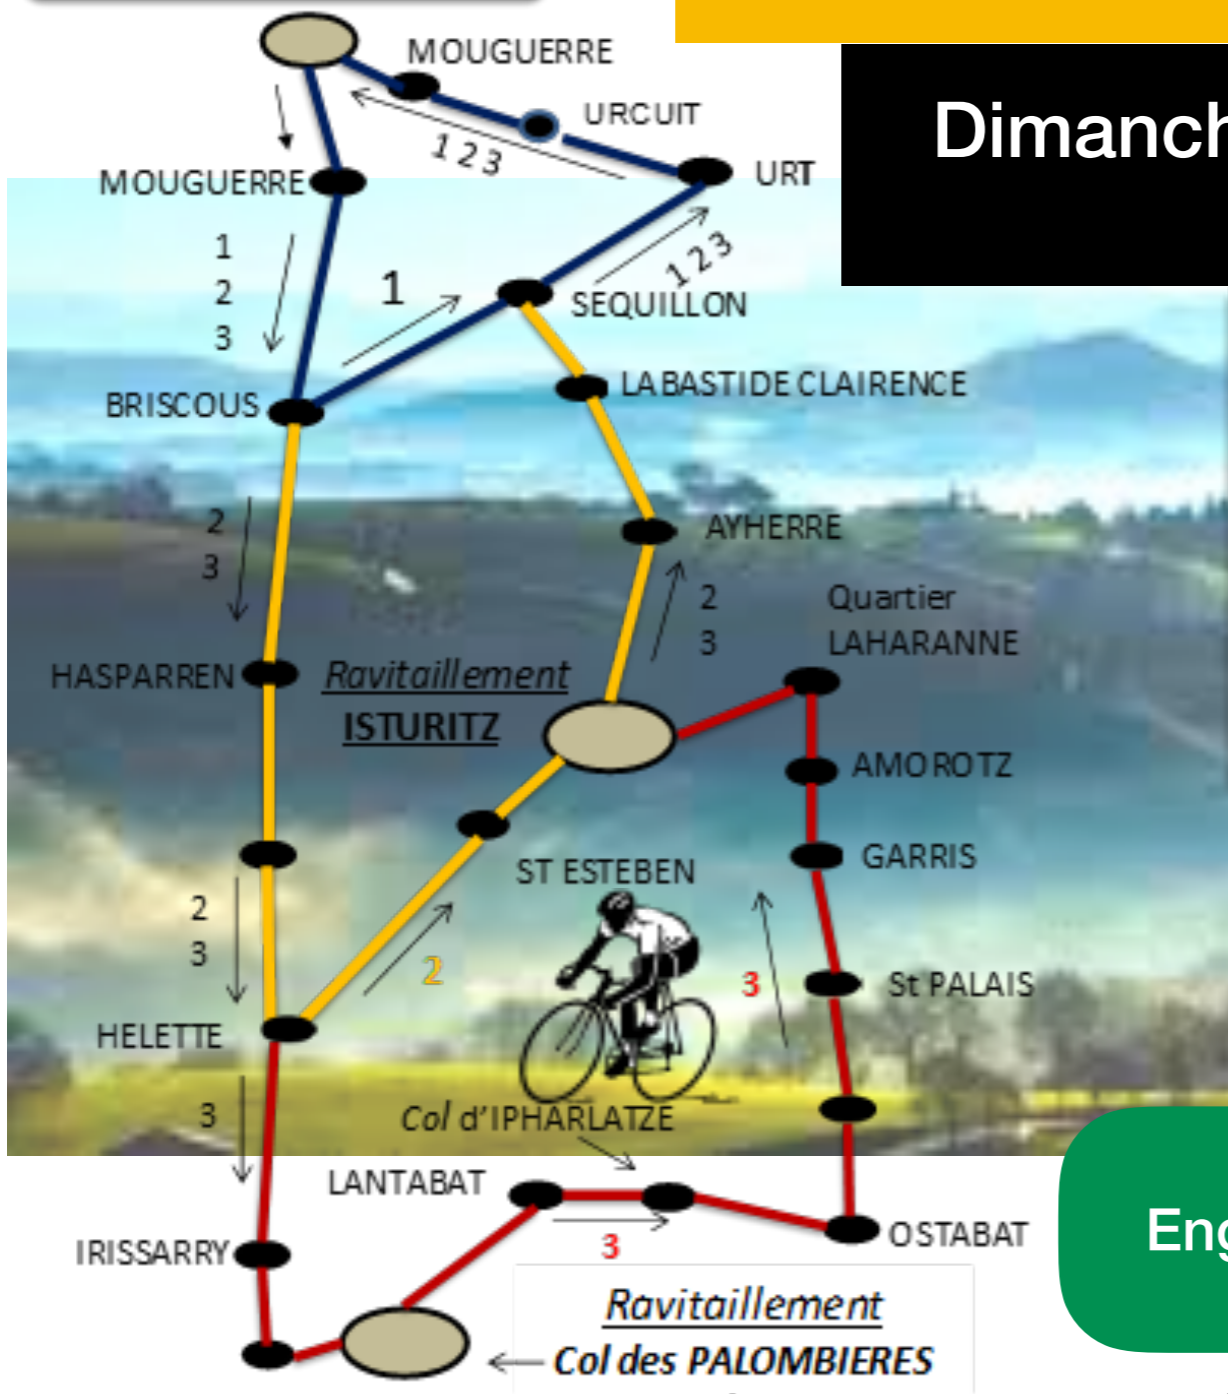

# HIRIBURUKO AINHARA - Saint Pierre d'Irube

## La randonnée des hirondelles

**Dimanche 11 septembre 2022**  
à partir de 07H30

**SAINT PIERRE D'IRUBE**  
DEPART / ARRIVEE

**Départ - Arrivée**  
Inscriptions sur site  
Mur à gauche  
01, rue Etcherouty  
64990 Saint Pierre d'Irube

- \* Café d'accueil offert
- \* Restauration possible sur site

- Casque obligatoire -  
Engagement de l'organisation sur une démarche éco responsable

**3 parcours : 40km – 87km – 136km**

Engagement : licenciés FFCT : gratuit ; Autres 5€