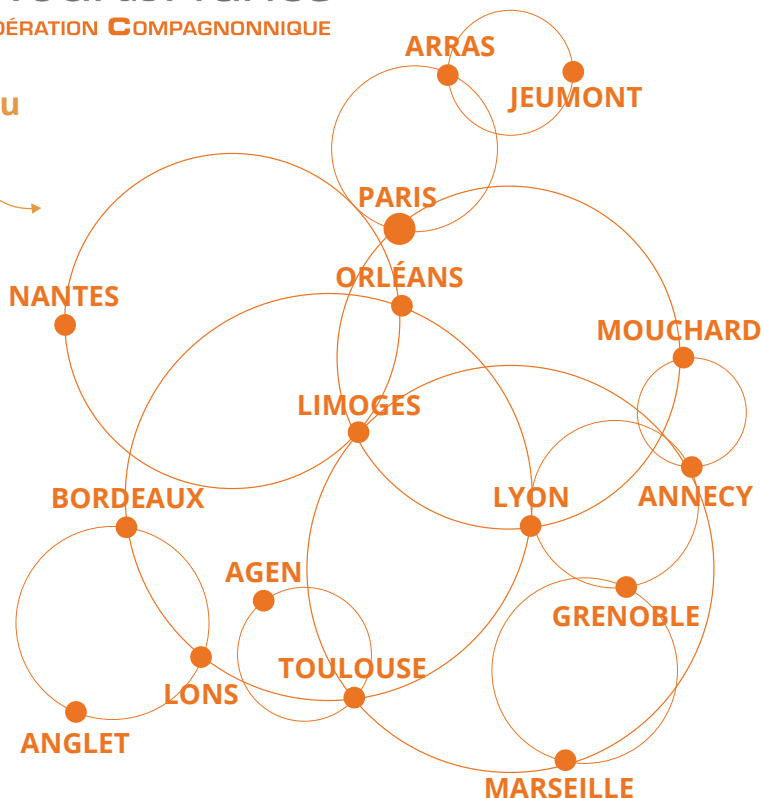

**Compagnons
du Tour de France**
FÉDÉRATION COMPAGNONNIQUE

Notre réseau

**ENTRÉES ET SORTIES
PERMANENTES
TOUT AU LONG DE L'ANNÉE**

- Formation continue
- Formation en contrat de professionnalisation
- Formation en apprentissage
- Perfectionnement

Où nous trouver ?

À côté du lycée Cantau

3 allée de Bellevue

64 600 Anglet

05 59 63 87 57

anglet@compagnonsdutourdefrance.org

compagnonsdutourdefrance.org

RÉFÉRENT HANDICAP

Isabelle Lagrange • 06 42 83 28 93

Établissement accessible
aux personnes
en situation de handicap

RÉGION
**Nouvelle-
Aquitaine**

Patrimoine
Culturel
Immatériel
en France

Qualiopi
processus certifié
RÉPUBLIQUE FRANÇAISE